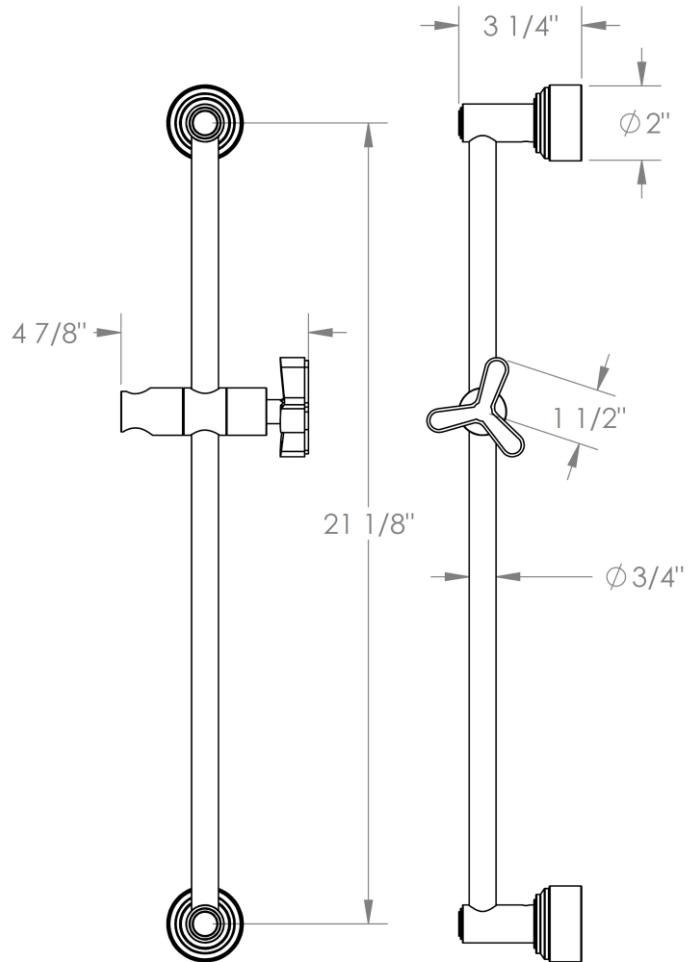

PB-6524-30
Wall Positioning (Slide) Bar

WATERMARK DESIGNS 2/15/2013

350 Dewitt Ave Brooklyn NY 11207 USA T 718 257 2800 F 718 257 2144 info@watermark-designs.com