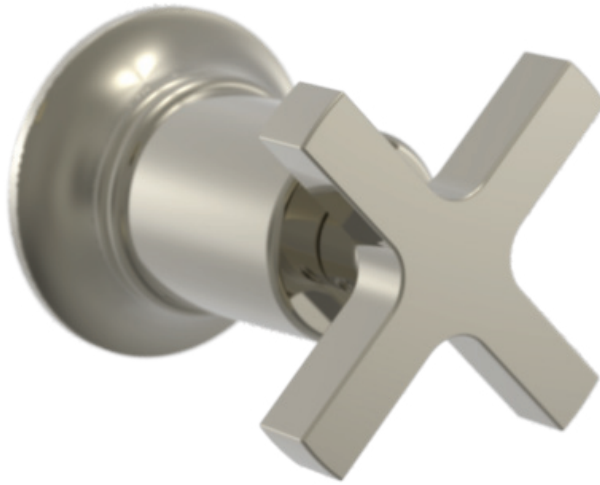

# PHYLTRICH®

501-35 Volume Control / Diverter Trim