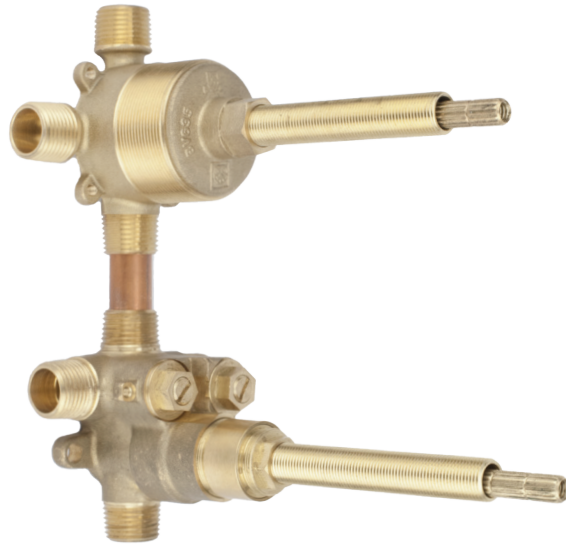

## 1-117 1/2" Mini Thermostatic Valve w/Diverter