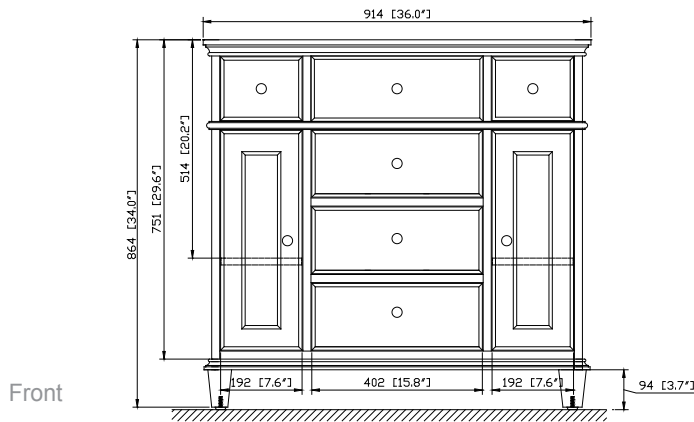

Product Diagrams