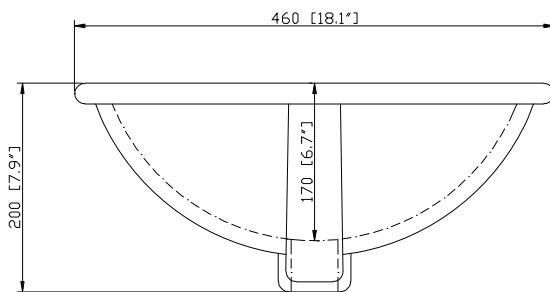

## Nominal Dimension

- 36W x 21.5D x 34H (inches)

## Nominal Dimension

- 37.6W x 22.3D x 1H inches
- 956x 567 x 25 mm

- WT - White
- LN - Linen

**Nominal Dimension**

- 18.1W x 15D x 7.9H inches
- 458 x 380 x 200 mm

**Components**

<b>Drain</b>	VC-DRAIN-CP	VC-DRAIN-BN					
<b>Vanity Top</b>	SUT25BK	SUT25CW	SUT25GB	SUT31BK	SUT31CW	SUT31GB	SUT37BK
	SUT37GB	SUT49BK	SUT49CW	SUT49GB	SUT37CW	SUT61BK	SUT61CW
	SUT61GB	SUT73BK	SUT73CW	SUT73GB			

**Product Diagrams**

Front

Side