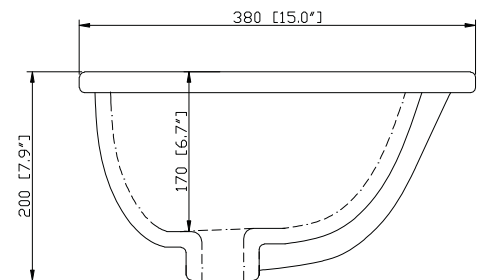

## Nominal Dimension

- 36W x 21.5D x 34H (inches)

## Nominal Dimension

- 37.6W x 22.3D x 1H inches
- 956x 567 x 25 mm

- WT - White
- LN - Linen

**Nominal Dimension**

- 18.1W x 15D x 7.9H inches
- 458 x 380 x 200 mm

**Components**

<b>Drain</b>	VC-DRAIN-CP	VC-DRAIN-BN					
<b>Vanity Top</b>	SUT25BK	SUT25CW	SUT25GB	SUT31BK	SUT31CW	SUT31GB	SUT37BK
	SUT37GB	SUT49BK	SUT49CW	SUT49GB	SUT37CW	SUT61BK	SUT61CW
	SUT61GB	SUT73BK	SUT73CW	SUT73GB			

**Product Diagrams**

Front

Side