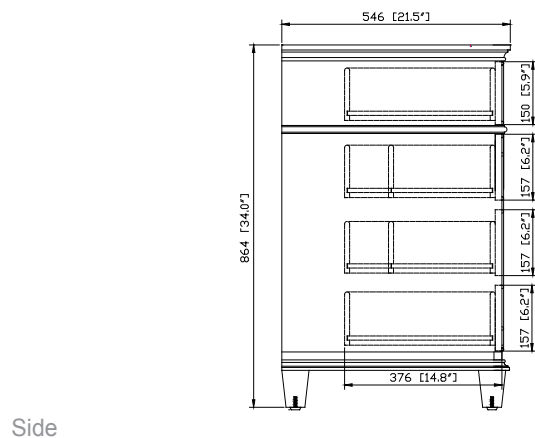

Product Diagrams