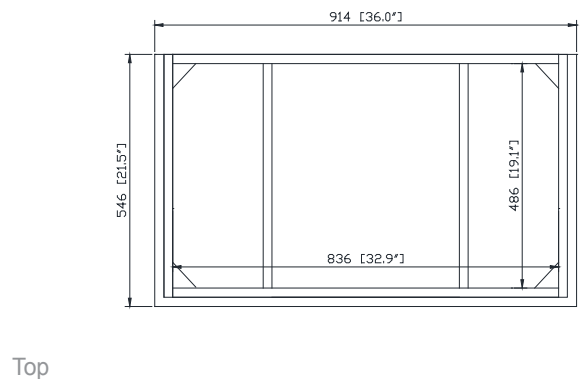

Product Diagrams