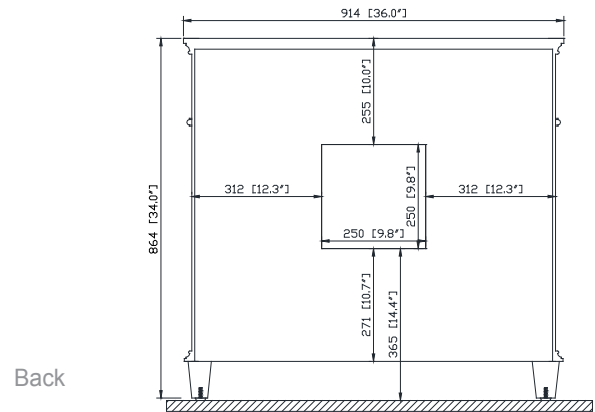

Product Diagrams