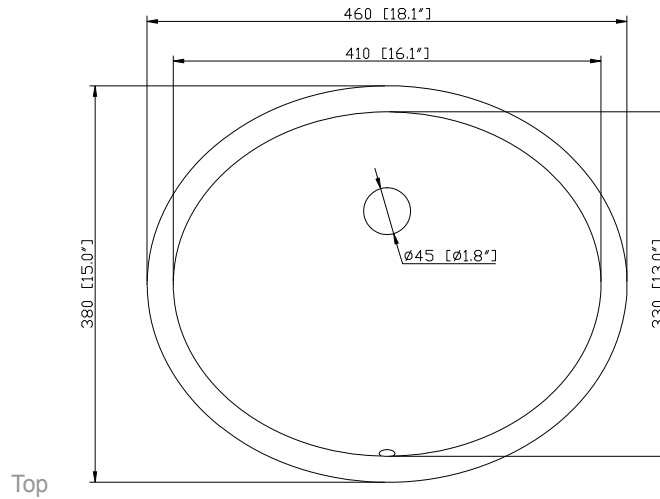

## Nominal Dimension

- 36W x 21.5D x 34H (inches)

## Nominal Dimension

- 37.6W x 22.3D x 1H inches
- 956x 567 x 25 mm

- WT - White
- LN - Linen

**Nominal Dimension**

- 18.1W x 15D x 7.9H inches
- 458 x 380 x 200 mm

**Components**

<b>Drain</b>	VC-DRAIN-CP	VC-DRAIN-BN					
<b>Vanity Top</b>	SUT25BK	SUT25CW	SUT25GB	SUT31BK	SUT31CW	SUT31GB	SUT37BK
	SUT37GB	SUT49BK	SUT49CW	SUT49GB	SUT37CW	SUT61BK	SUT61CW
	SUT61GB	SUT73BK	SUT73CW	SUT73GB			

**Product Diagrams**

Front

Side