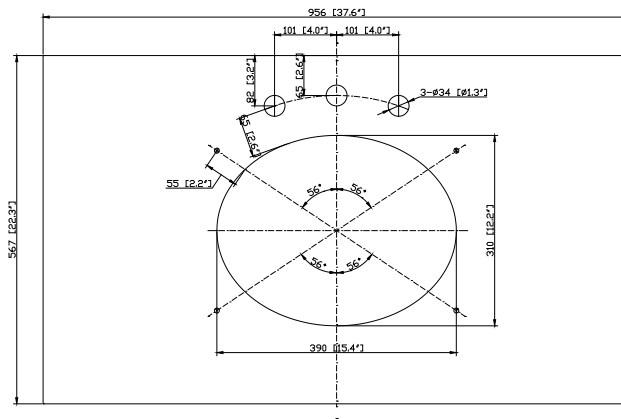

Product Diagrams

Top