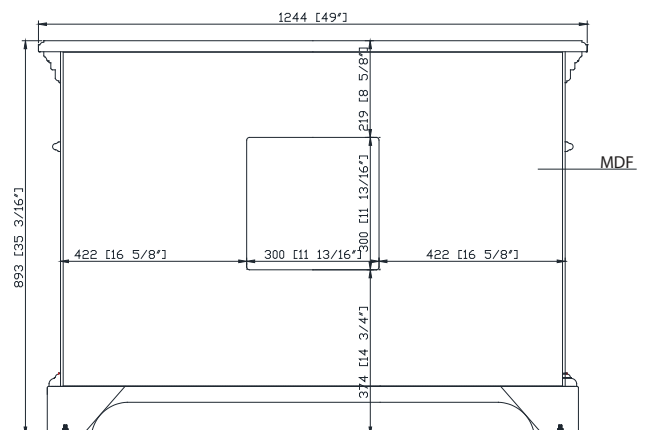

### Nominal Dimension

- 49W x 22 D x 35 3/16H inches

### Related Item(s)

Mirror	HASTINGS-M28
Linen Tower	HASTINGS-LT22

### Product Diagrams

Front

Back

Side

Top