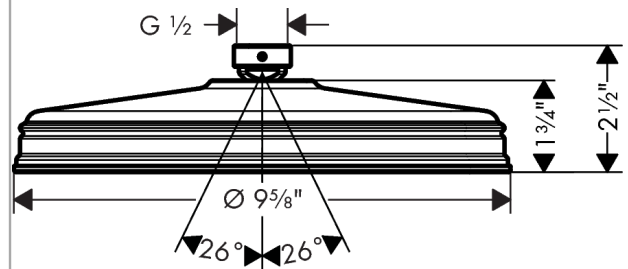

## Scale drawing

**AXOR Montreux**  
**Showerhead 240 1-Jet, 1.75 GPM**  
Finishes : **polished nickel**    Part no. : **28374831**