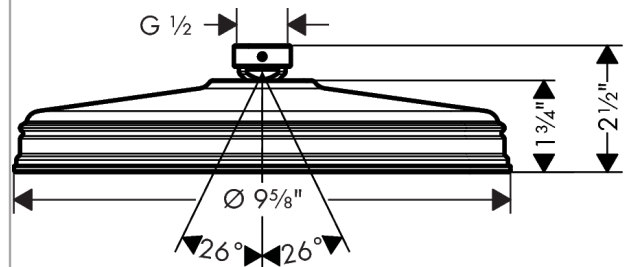

## Scale drawing

**AXOR Montreux**  
**Showerhead 240 1-Jet, 2.0 GPM**  
Finishes : **polished nickel**    Part no. : **28371831**