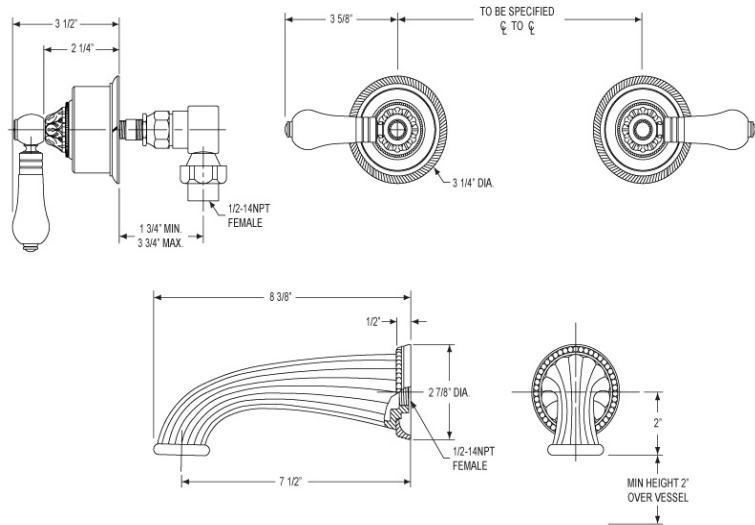

### Wall Tub Set Model K1241\_003