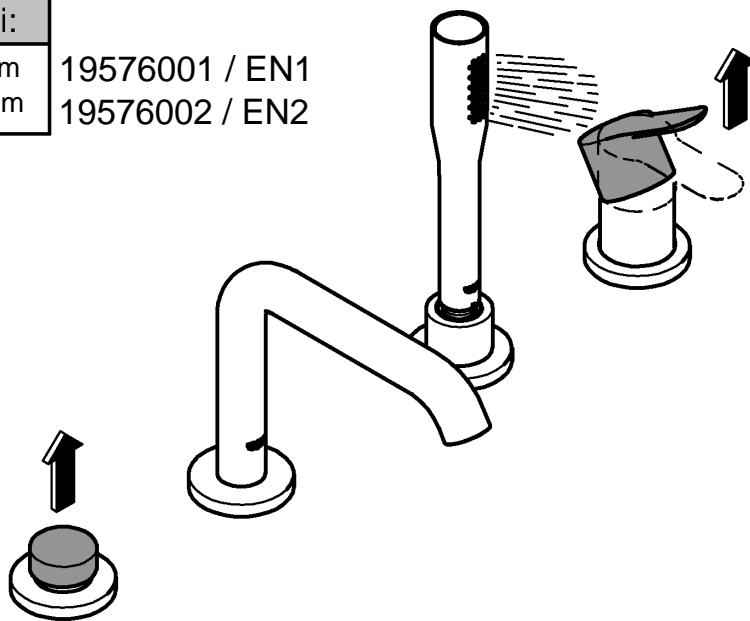

19576001 / EN1
19576002 / EN2

Pure Freude an Wasser

GROHE
WAVES

D

+49 571 3989 333
helpline@grohe.de

A

+43 1 68060
info-at@grohe.com

AUS