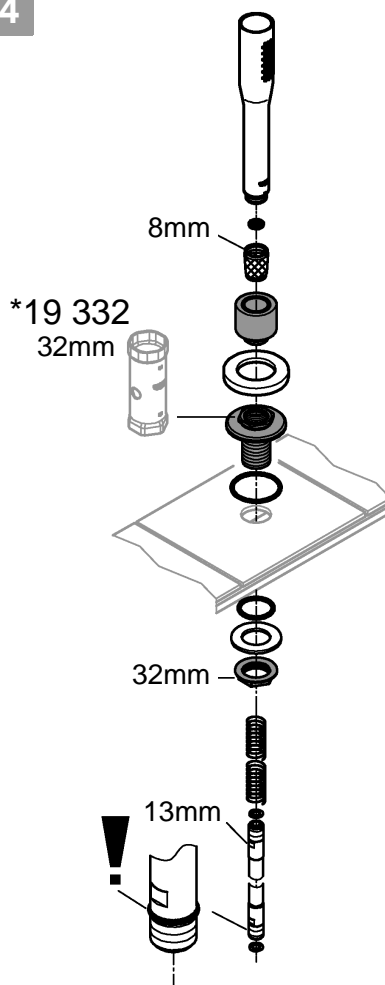

1

2

3

4

5

6

	
3 bar:	43 psi:
24 l/min	6,3 gpm

	
3 bar:	43 psi:
9,5 l/min	2.5 gpm
6,5 l/min	1.75 gpm