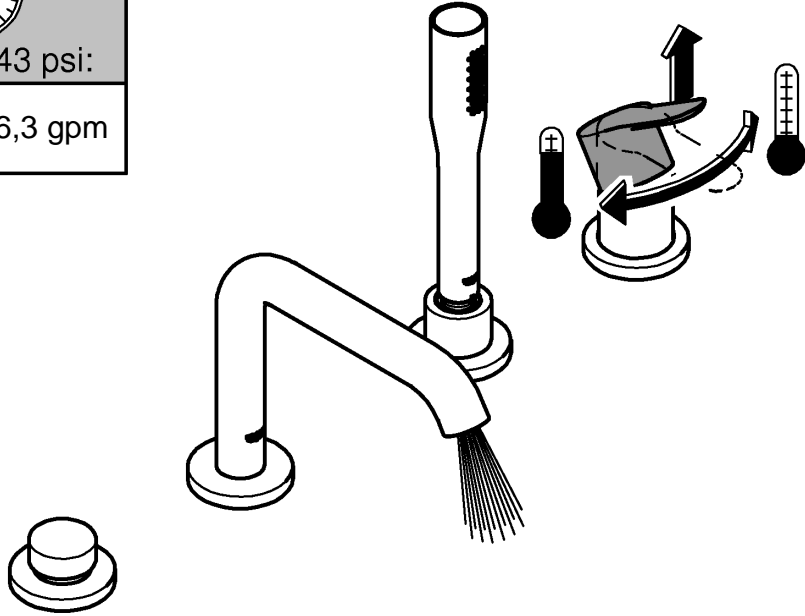

3 bar:	43 psi:
24 l/min	6,3 gpm