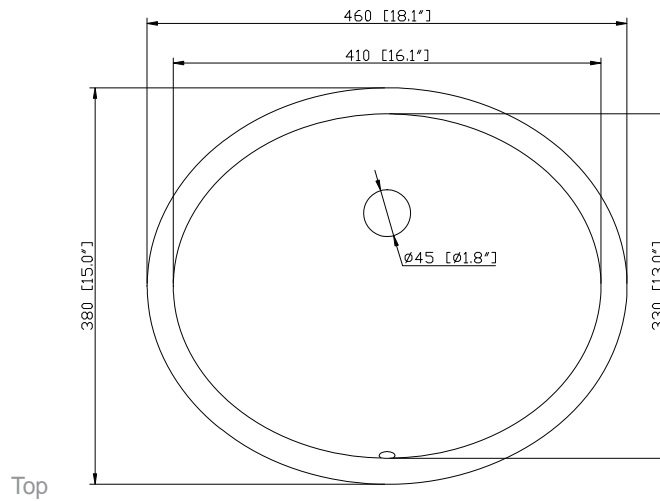

*Avanity*

CUM18LN / CUM18WT

**Features**

- Vitreous China
- Undermount application

**Colors / Finishes**

- WT - White
- LN - Linen

**Nominal Dimension**

- 18.1W x 15D x 7.9H inches
- 460 x 380 x 200 mm

**Components**

<b>Drain</b>	VC-DRAIN-CP	VC-DRAIN-BN					
<b>Vanity Top</b>	SUT25BK	SUT25CW	SUT25GB	SUT31BK	SUT31CW	SUT31GB	SUT37BK
	SUT37GB	SUT49BK	SUT49CW	SUT49GB	SUT37CW	SUT61BK	SUT61CW
	SUT61GB	SUT73BK	SUT73CW	SUT73GB			

**Product Diagrams**

Front

Side