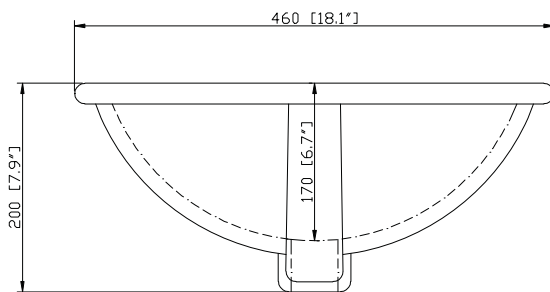

*Avanity*

CUM18LN / CUM18WT

**Features**

- Vitreous China
- Undermount application

**Colors / Finishes**

- WT - White
- LN - Linen

**Nominal Dimension**

- 18.1W x 15D x 7.9H inches
- 460 x 380 x 200 mm

**Components**

<b>Drain</b>	VC-DRAIN-CP	VC-DRAIN-BN					
<b>Vanity Top</b>	SUT25BK	SUT25CW	SUT25GB	SUT31BK	SUT31CW	SUT31GB	SUT37BK
	SUT37GB	SUT49BK	SUT49CW	SUT49GB	SUT37CW	SUT61BK	SUT61CW
	SUT61GB	SUT73BK	SUT73CW	SUT73GB			

**Product Diagrams**

Front

Side