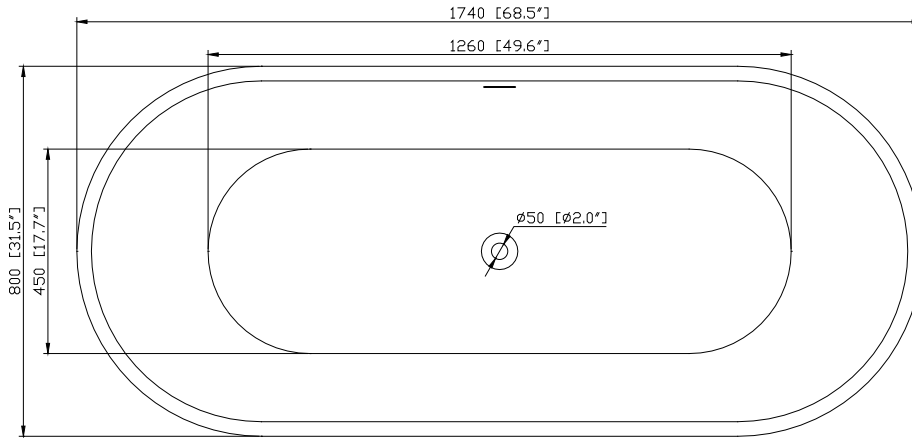

Product Diagrams

Top