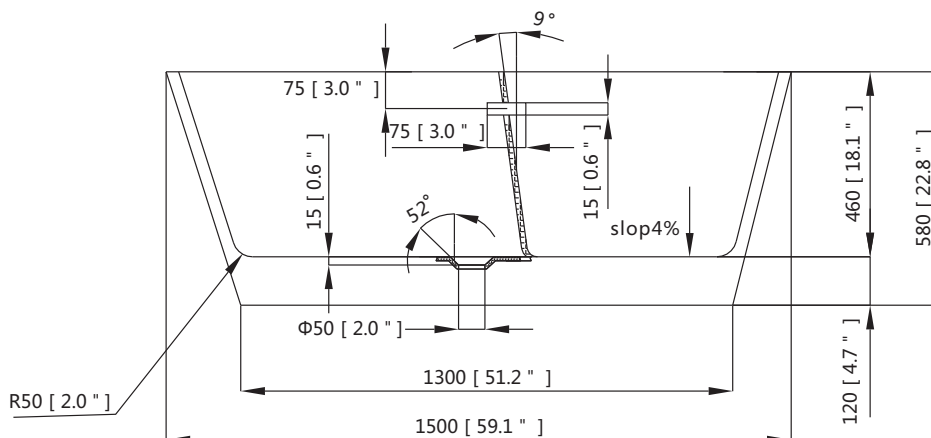

Features

- Formed of two acrylic sheets
- Seamless design
- Freestanding
- Center Drain
- Variable faucet mount
- Poreless and easy to clean
- Pop-up drain included
- cUPC certified

Caractéristiques

- Formée de deux feuilles acryliques
- Conception sans suture
- Freestanding
- Drain central
- Montage variable du robinet
- Sans porosité et facile à nettoyer
- Vidange de pop-up inclus
- Certifié cUPC

Colors / Couleurs

- Glossy White / Blanc brillant

Nominal Dimension / Dimension Nominale

- 59L x 29 1/2W x 22 7/8H inches | 1500x750x580mm

Product Diagrams / Diagrammes Produit

Top / Haut

Front / Devant