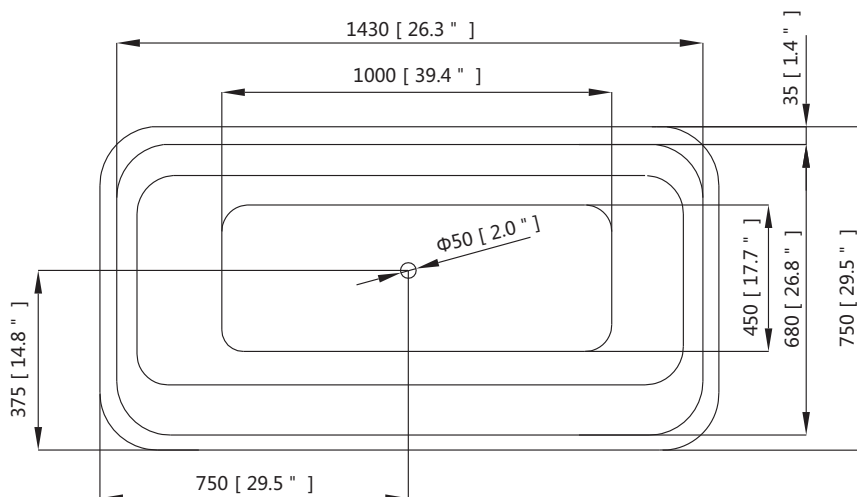

Features

- Formed of two acrylic sheets
- Seamless design
- Freestanding
- Center Drain
- Variable faucet mount
- Poreless and easy to clean
- Pop-up drain included
- cUPC certified

Caractéristiques

- Formée de deux feuilles acryliques
- Conception sans suture
- Freestanding
- Drain central
- Montage variable du robinet
- Sans porosité et facile à nettoyer
- Vidange de pop-up inclus
- Certifié cUPC

Colors / Couleurs

- Glossy White / Blanc brillant

Nominal Dimension / Dimension Nominale

- 59L x 29 1/2W x 22 7/8H inches | 1500x750x580mm

Product Diagrams / Diagrammes Produit

Top / Haut

Front / Devant