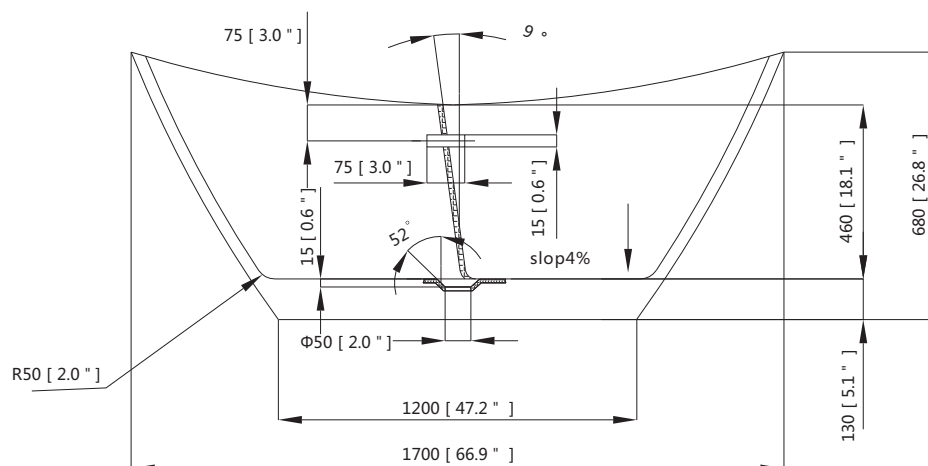

Front / Devant