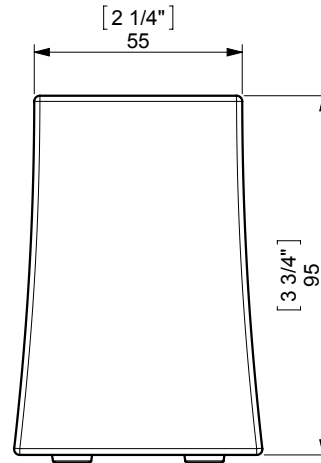

S7 TUMBLER HOLDER COUNTERTOP / PORTAVASOS ENCIMERA

espec_515

Imágenes no a escala / Draw not to scale / Echelle non respectée

Peso / Weight / Poids : 0,525 Kg.

Data / Datos / Données:

Normas / Regulations / Normes: UNE 67100, **UNE EN 3497**, **UNE EN ISO 1456**, **UNE EN ISO 9227**, **UNE EN ISO 4541**, **UNE EN ISO 2819**, UNE-EN ISO 4541