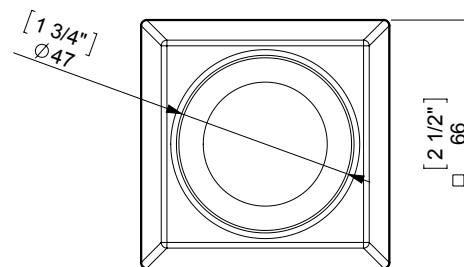

S7 TUMBLER HOLDER COUNTERTOP / PORTAVASOS ENCIMERA

espec_515

Imágenes no a escala / Draw not to scale / Echelle non respectée

Peso / Weight / Poids : 0,525 Kg.

Data / Datos / Données:

Normas / Regulations / Normes: UNE 67100, **UNE EN 3497**, **UNE EN ISO 1456**, **UNE EN ISO 9227**, **UNE EN ISO 4541**, **UNE EN ISO 2819**, UNE-EN ISO 4541