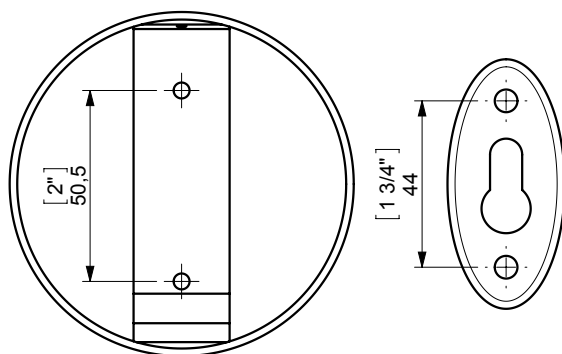

FIJACION PARED WALL FIXATION

espec_601

Imágenes no a escala / Draw not to scale / Echelle non respectée

Peso / Weight / Poids : 0,245 Kg.

Data / Datos / Données:

Normas / Regulations / Normes: UNE 67100, **UNE EN 3497**, **UNE EN ISO 1456**, **UNE EN ISO 9227**, **UNE EN ISO 4541**, **UNE EN ISO 2819**, UNE-EN ISO 4541