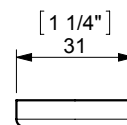

FIJACION PARED WALL FIXATION

espec_601

Imágenes no a escala / Draw not to scale / Echelle non respectée

Peso / Weight / Poids : 0,245 Kg.

Data / Datos / Données:

Normas / Regulations / Normes: UNE 67100, **UNE EN 3497**, **UNE EN ISO 1456**, **UNE EN ISO 9227**, **UNE EN ISO 4541**, **UNE EN ISO 2819**, UNE-EN ISO 4541