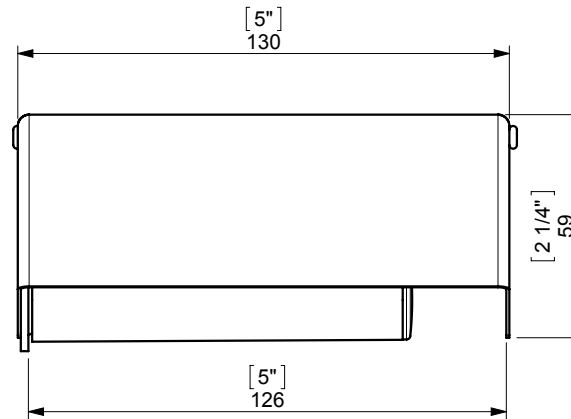

## FIJACION PARED WALL FIXATION

espec\_599

Peso / Weight / Poids : 0,37 Kg.

Data / Datos / Données:

Normas / Regulations / Normes: UNE 67100, **UNE EN 3497**, **UNE EN ISO 1456**, **UNE EN ISO 9227**, **UNE EN ISO 4541**, **UNE EN ISO 2819**, UNE-EN ISO 4541