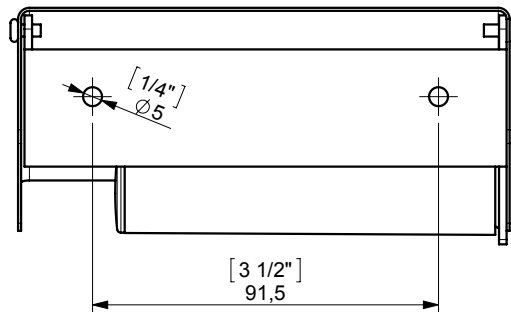

## FIJACION PARED WALL FIXATION

espec\_599

Peso / Weight / Poids : 0,37 Kg.

Data / Datos / Données:

Normas / Regulations / Normes: UNE 67100, **UNE EN 3497**, **UNE EN ISO 1456**, **UNE EN ISO 9227**, **UNE EN ISO 4541**, **UNE EN ISO 2819**, UNE-EN ISO 4541