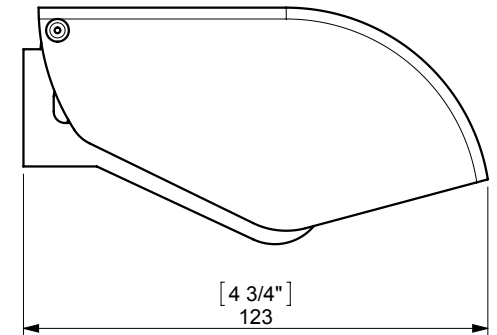

## FIJACION PARED WALL FIXATION

espec\_599

Peso / Weight / Poids : 0,37 Kg.

Data / Datos / Données:

Normas / Regulations / Normes: UNE 67100, **UNE EN 3497**, **UNE EN ISO 1456**, **UNE EN ISO 9227**, **UNE EN ISO 4541**, **UNE EN ISO 2819**, UNE-EN ISO 4541