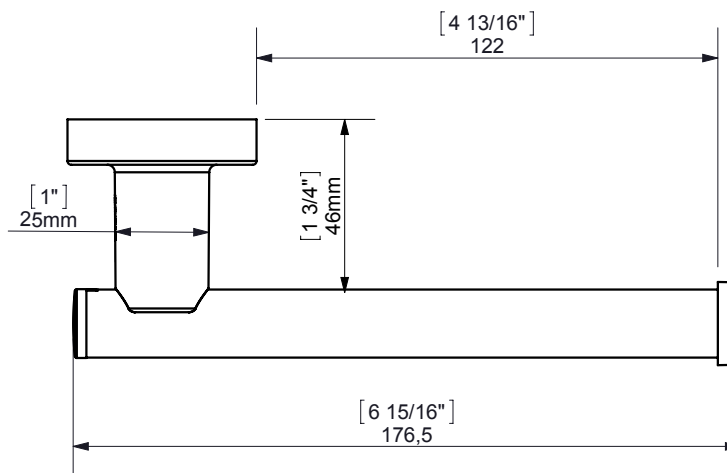

FIJACION PARED
WALL FIXATION

espec_166

Peso / Weight / Poids : 0,305 Kg.

Data / Datos / Données:

Normas / Regulations / Normes: **UNE EN 3497**, **UNE EN ISO 1456**, **UNE EN ISO 9227**, **UNE EN ISO 4541**, **UNE EN ISO 2819**