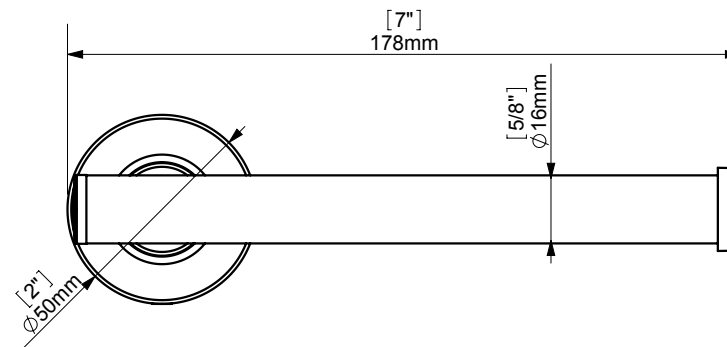

FIJACION PARED
WALL FIXATION

espec_166

Peso / Weight / Poids : 0,305 Kg.

Data / Datos / Données:

Normas / Regulations / Normes: **UNE EN 3497**, **UNE EN ISO 1456**, **UNE EN ISO 9227**, **UNE EN ISO 4541**, **UNE EN ISO 2819**