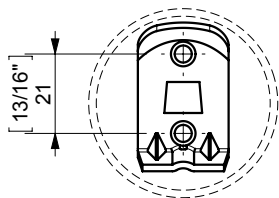

FIJACION PARED
WALL FIXATION

espec_166

Peso / Weight / Poids : 0,305 Kg.

Data / Datos / Données:

Normas / Regulations / Normes: **UNE EN 3497**, **UNE EN ISO 1456**, **UNE EN ISO 9227**, **UNE EN ISO 4541**, **UNE EN ISO 2819**

Imágenes no a escala / Draw not to scale / Echelle non respectée

Sonia S.A se reserva el derecho de realizar cualquier cambio sin previo aviso
Sonia S.A has the right to make changes without notice
Sonia S.A se réserve le droit de procéder à tout changement sans notification préalable