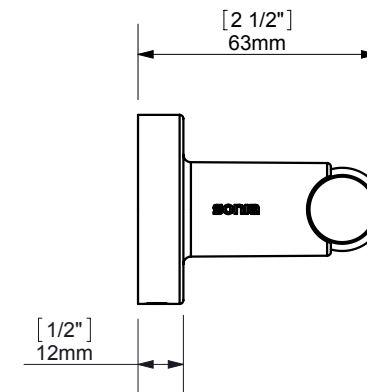

FIJACION PARED
WALL FIXATION

espec_166

Peso / Weight / Poids : 0,305 Kg.

Data / Datos / Données:

Normas / Regulations / Normes: **UNE EN 3497**, **UNE EN ISO 1456**, **UNE EN ISO 9227**, **UNE EN ISO 4541**, **UNE EN ISO 2819**