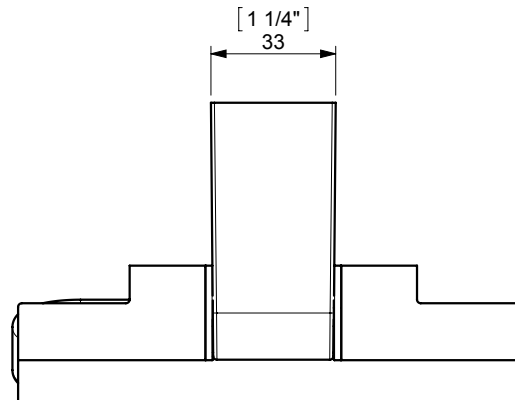

# S1 TOILET ROLL HOLDER / PORTARROLLOS

FIJACION PARED  
WALL FIXATION

espe\_533

Imágenes no a escala / Draw not to scale / Echelle non respectée

Peso / Weight / Poids : 0,550 Kg.

Data / Datos / Données:

Normas / Regulations / Normes: UNE 67100, **UNE EN 3497**, **UNE EN ISO 1456**, **UNE EN ISO 9227**, **UNE EN ISO 4541**, **UNE EN ISO 2819**, UNE-EN ISO 4541