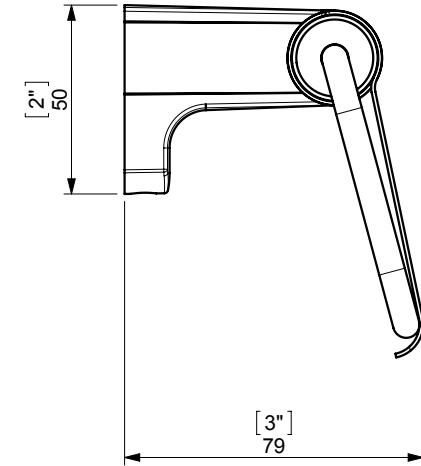

# S1 TOILET ROLL HOLDER / PORTARROLLOS

FIJACION PARED  
WALL FIXATION

espe\_533

Imágenes no a escala / Draw not to scale / Echelle non respectée

Peso / Weight / Poids : 0,550 Kg.

Data / Datos / Données:

Normas / Regulations / Normes: UNE 67100, **UNE EN 3497**, **UNE EN ISO 1456**, **UNE EN ISO 9227**, **UNE EN ISO 4541**, **UNE EN ISO 2819**, UNE-EN ISO 4541