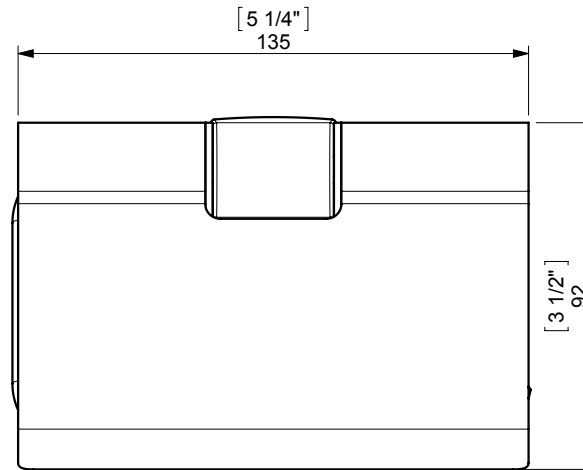

# S1 TOILET ROLL HOLDER / PORTARROLLOS

FIJACION PARED  
WALL FIXATION

espe\_533

Imágenes no a escala / Draw not to scale / Echelle non respectée

Peso / Weight / Poids : 0,550 Kg.

Data / Datos / Données:

Normas / Regulations / Normes: UNE 67100, **UNE EN 3497**, **UNE EN ISO 1456**, **UNE EN ISO 9227**, **UNE EN ISO 4541**, **UNE EN ISO 2819**, UNE-EN ISO 4541