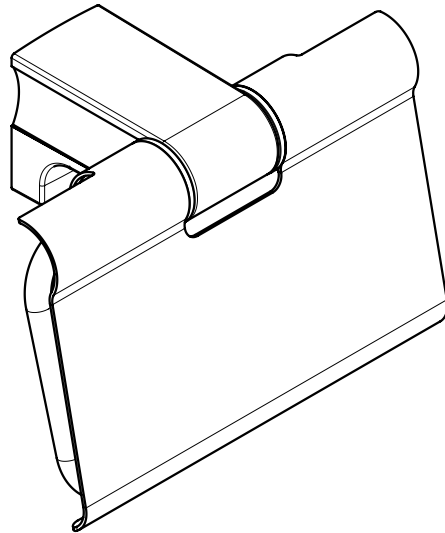

# S1 TOILET ROLL HOLDER / PORTARROLLOS

FIJACION PARED  
WALL FIXATION

espe\_533

Imágenes no a escala / Draw not to scale / Echelle non respectée

Peso / Weight / Poids : 0,550 Kg.

Data / Datos / Données:

Normas / Regulations / Normes: UNE 67100, **UNE EN 3497**, **UNE EN ISO 1456**, **UNE EN ISO 9227**, **UNE EN ISO 4541**, **UNE EN ISO 2819**, UNE-EN ISO 4541