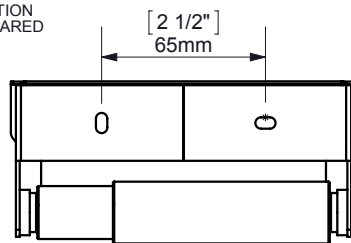

S-CUBE TOILET ROLL HOLDER / PORTARROLLOS TAPA

WALL FIXATION
FIJACIÓN PARED

espec_643

Imagenes no a escala / Draw not to scale / Echelle non respectée

Peso / Weight / Poids : 0,375 Kg.

Data / Datos / Donées: