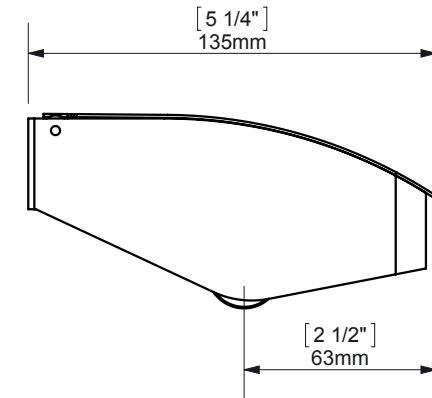

S-CUBE TOILET ROLL HOLDER / PORTARROLLOS TAPA

WALL FIXATION
FIJACIÓN PARED

espec_643

Imagenes no a escala / Draw not to scale / Echelle non respectée

Peso / Weight / Poids : 0,375 Kg.

Data / Datos / Donées: