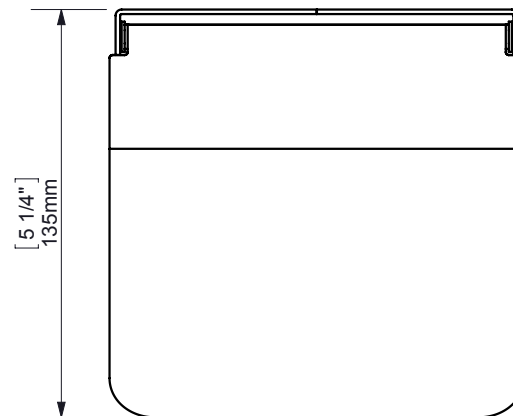

S-CUBE TOILET ROLL HOLDER / PORTARROLLOS TAPA

WALL FIXATION
FIJACIÓN PARED

espec_643

Imagenes no a escala / Draw not to scale / Echelle non respectée

Peso / Weight / Poids : 0,375 Kg.

Data / Datos / Donées: