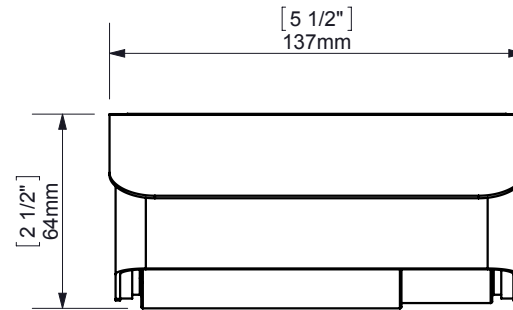

S-CUBE TOILET ROLL HOLDER / PORTARROLLOS TAPA

WALL FIXATION
FIJACIÓN PARED

espec_643

Imagenes no a escala / Draw not to scale / Echelle non respectée

Peso / Weight / Poids : 0,375 Kg.

Data / Datos / Donées: