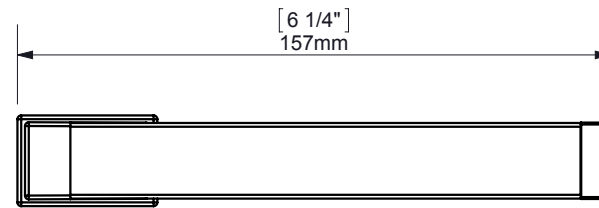

# S-CUBE

OPEN TOILET HOLDER / PORTARROLLOS LIBRE

WALL FIXATION  
FIJACIÓN PARED

espec\_642

Peso / Weight / Poids : 0,310 Kg.

Data / Datos / Données:

Normas / Regulations / Normes: UNE 67100, UNE-EN-ISO 9227:2012, EN-ISO 10289:2001