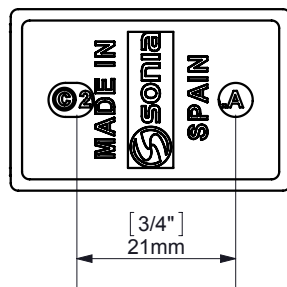

# S-CUBE

OPEN TOILET HOLDER / PORTARROLLOS LIBRE

WALL FIXATION  
FIJACIÓN PARED

espec\_642

Peso / Weight / Poids : 0,310 Kg.

Data / Datos / Données:

Normas / Regulations / Normes: UNE 67100, UNE-EN-ISO 9227:2012, EN-ISO 10289:2001

Imágenes no a escala / Draw not to scale / Echelle non respectée

Sonia S.A se reserva el derecho de realizar cualquier cambio sin previo aviso  
Sonia S.A has the right to make changes without notice  
Sonia S.A se réserve le droit de procéder à tout changement sans notification préalable