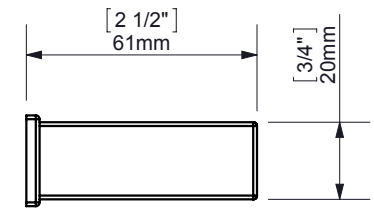

# S-CUBE

OPEN TOILET HOLDER / PORTARROLLOS LIBRE

WALL FIXATION  
FIJACIÓN PARED

espec\_642

Peso / Weight / Poids : 0,310 Kg.

Data / Datos / Données:

Normas / Regulations / Normes: UNE 67100, UNE-EN-ISO 9227:2012, EN-ISO 10289:2001