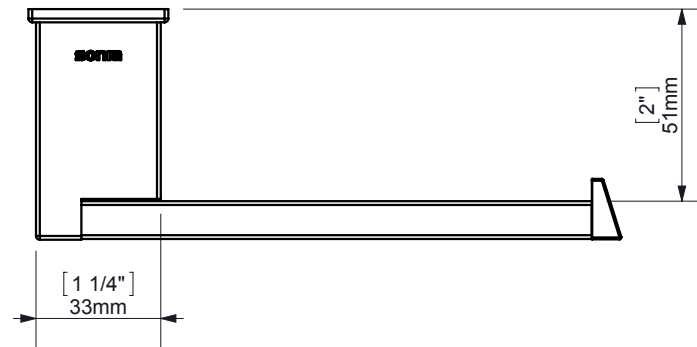

# S-CUBE

OPEN TOILET HOLDER / PORTARROLLOS LIBRE

WALL FIXATION  
FIJACIÓN PARED

espec\_642

Peso / Weight / Poids : 0,310 Kg.

Data / Datos / Données:

Normas / Regulations / Normes: UNE 67100, UNE-EN-ISO 9227:2012, EN-ISO 10289:2001