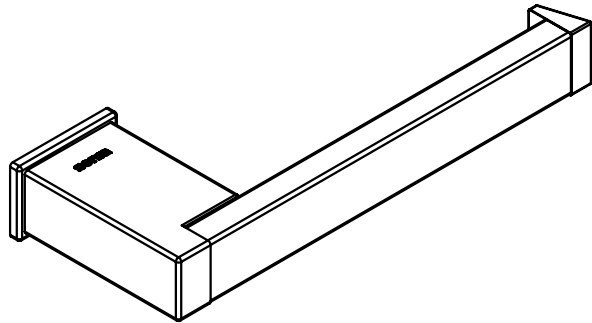

# S-CUBE

OPEN TOILET HOLDER / PORTARROLLOS LIBRE

WALL FIXATION  
FIJACIÓN PARED

espec\_642

Peso / Weight / Poids : 0,310 Kg.

Data / Datos / Données:

Normas / Regulations / Normes: UNE 67100, UNE-EN-ISO 9227:2012, EN-ISO 10289:2001