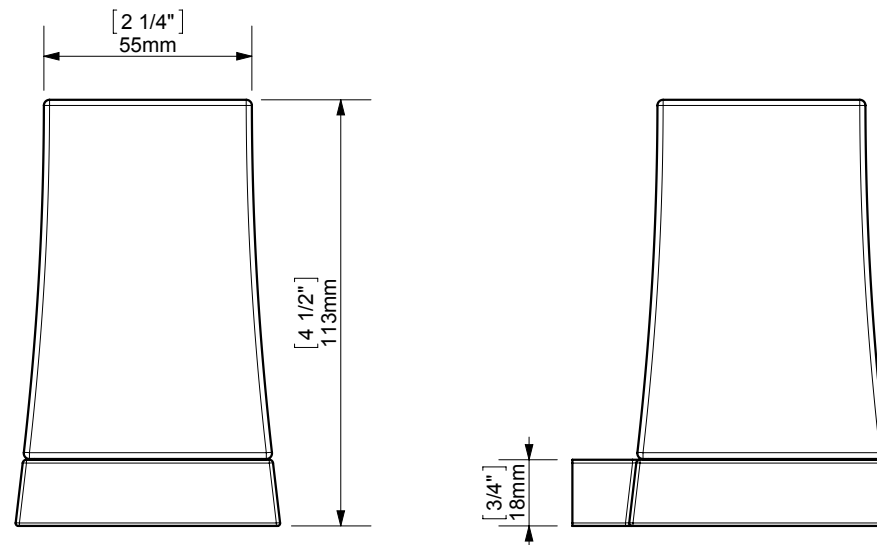

FIJACION PARED
WALL FIXATION

espec_514

Peso / Weight / Poids : 0,795 Kg.

Data / Datos / Données:

Normas / Regulations / Normes: UNE 67100, UNE-EN-ISO 9227:2012, EN-ISO 10289:2001

Imágenes no a escala / Draw not to scale / Echelle non respectée