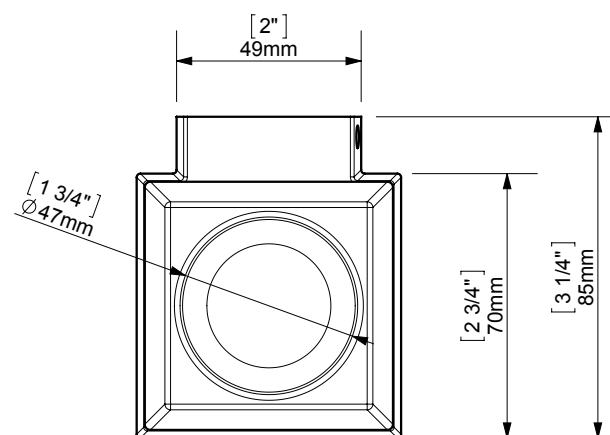

FIJACION PARED
WALL FIXATION

espec_514

Peso / Weight / Poids : 0,795 Kg.

Data / Datos / Données:

Normas / Regulations / Normes: UNE 67100, UNE-EN-ISO 9227:2012, EN-ISO 10289:2001

Imágenes no a escala / Draw not to scale / Echelle non respectée