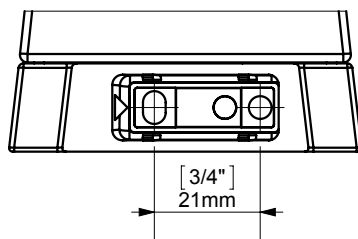

FIJACION PARED
WALL FIXATION

espec_514

Peso / Weight / Poids : 0,795 Kg.

Data / Datos / Données:

Normas / Regulations / Normes: UNE 67100, UNE-EN-ISO 9227:2012, EN-ISO 10289:2001

Imágenes no a escala / Draw not to scale / Echelle non respectée