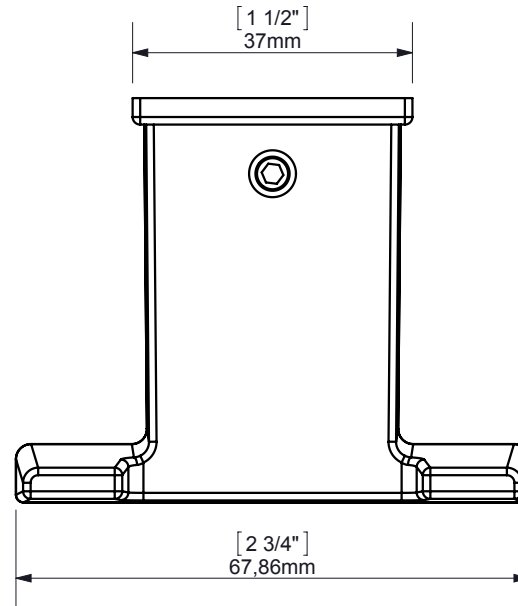

S-CUBE DOUBLE ROBE HOOK / PERCHA DOBLE

WALL FIXATION
FIJACIÓN PARED

[3/4"]
21mm

espec_629

Imágenes no a escala / Draw not to scale / Echelle non respectée

Peso / Weight / Poids : 0,200 Kg.

Data / Datos / Données: