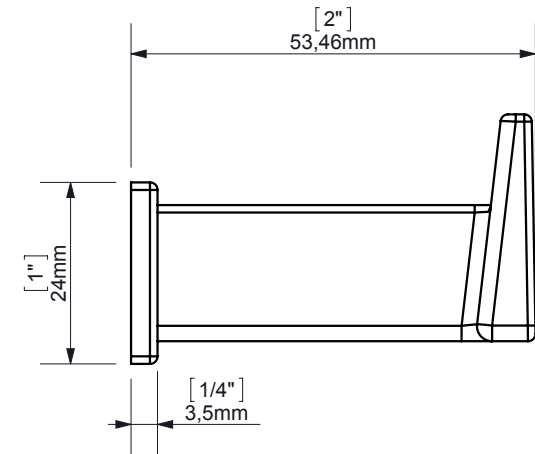

S-CUBE DOUBLE ROBE HOOK / PERCHA DOBLE

WALL FIXATION
FIJACIÓN PARED

[3/4"]
21mm

espec_629

Imágenes no a escala / Draw not to scale / Echelle non respectée

Peso / Weight / Poids : 0,200 Kg.

Data / Datos / Données: