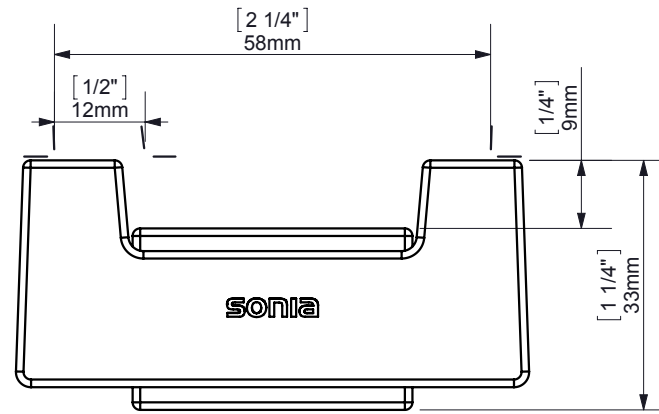

S-CUBE DOUBLE ROBE HOOK / PERCHA DOBLE

WALL FIXATION
FIJACIÓN PARED

[3/4"]
21mm

espec_629

Imágenes no a escala / Draw not to scale / Echelle non respectée

Peso / Weight / Poids : 0,200 Kg.

Data / Datos / Données: