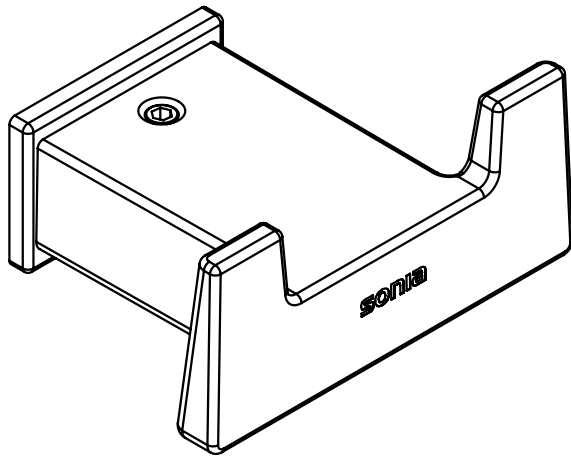

S-CUBE DOUBLE ROBE HOOK / PERCHA DOBLE

WALL FIXATION
FIJACIÓN PARED

[3/4"]
21mm

espec_629

Imágenes no a escala / Draw not to scale / Echelle non respectée

Peso / Weight / Poids : 0,200 Kg.

Data / Datos / Données: