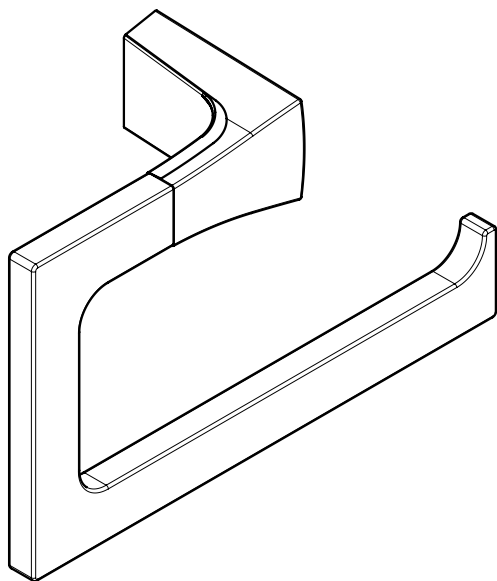

S7 OPEN TOWEL RING 217mm.(8") / T.ANILLA ABIERTA LAVABO

FIJACION PARED WALL FIXATION

espec_513

Peso / Weight / Poids : 0,770 Kg.

Data / Datos / Donées:

Normas / Regulations / Normes: UNE 67100, **UNE EN 3497**, **UNE EN ISO 1456**, **UNE EN ISO 9227**, **UNE EN ISO 4541**, **UNE EN ISO 2819**, UNE-EN ISO 4541