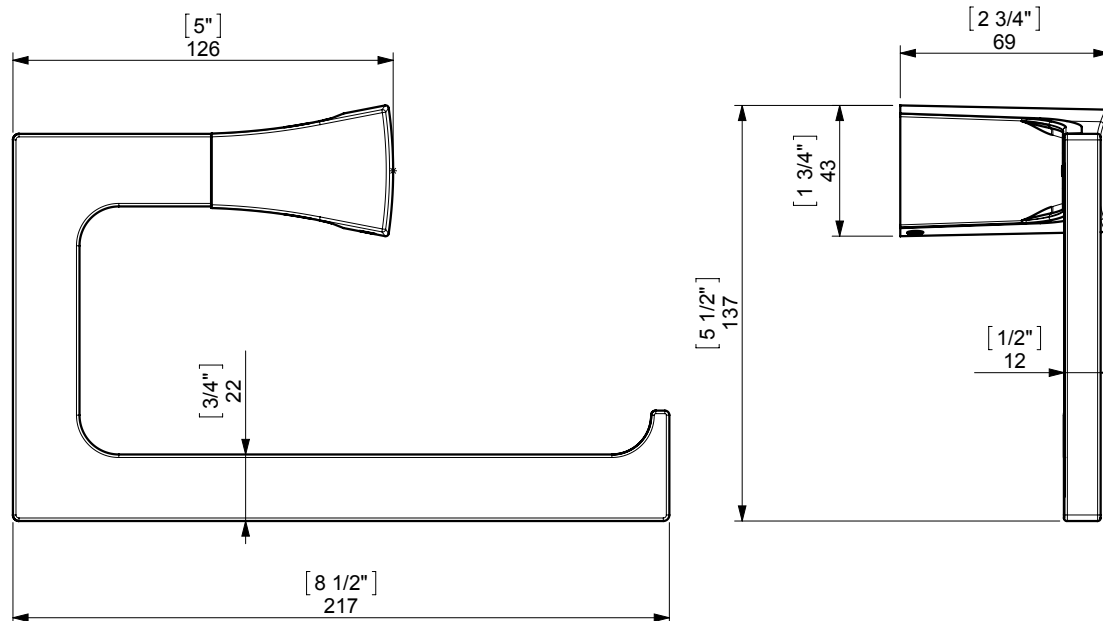

S7 OPEN TOWEL RING 217mm.(8") / T.ANILLA ABIERTA LAVABO

FIJACION PARED WALL FIXATION

espec_513

Peso / Weight / Poids : 0,770 Kg.

Data / Datos / Donées:

Normas / Regulations / Normes: UNE 67100, **UNE EN 3497**, **UNE EN ISO 1456**, **UNE EN ISO 9227**, **UNE EN ISO 4541**, **UNE EN ISO 2819**, UNE-EN ISO 4541