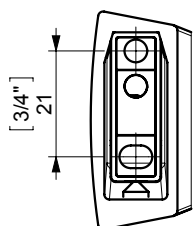

S7 OPEN TOWEL RING 217mm.(8") / T.ANILLA ABIERTA LAVABO

FIJACION PARED WALL FIXATION

espec_513

Peso / Weight / Poids : 0,770 Kg.

Data / Datos / Donées:

Normas / Regulations / Normes: UNE 67100, **UNE EN 3497**, **UNE EN ISO 1456**, **UNE EN ISO 9227**, **UNE EN ISO 4541**, **UNE EN ISO 2819**, UNE-EN ISO 4541