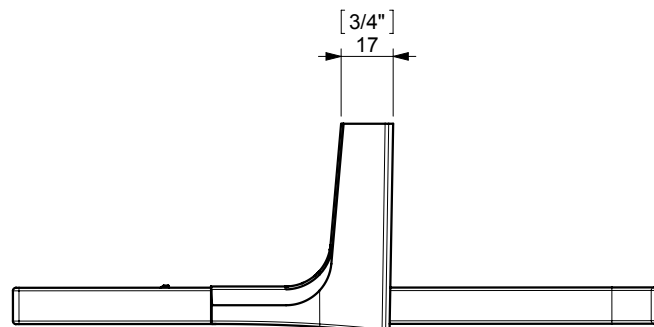

S7 OPEN TOWEL RING 217mm.(8") / T.ANILLA ABIERTA LAVABO

FIJACION PARED WALL FIXATION

espec_513

Peso / Weight / Poids : 0,770 Kg.

Data / Datos / Donées:

Normas / Regulations / Normes: UNE 67100, **UNE EN 3497**, **UNE EN ISO 1456**, **UNE EN ISO 9227**, **UNE EN ISO 4541**, **UNE EN ISO 2819**, UNE-EN ISO 4541