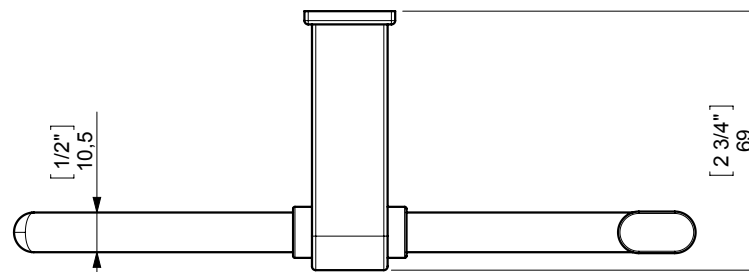

NAKAR TOWEL RING / T. ANILLA ABIERTA

FIJACION PARED
WALL FIXATION

espec_571

Imagenes no a escala / Draw not to scale / Echelle non respectée

Peso / Weight / Poids : 0,750 Kg.

Data / Datos / Données:

Normas / Regulations / Normes: UNE 67100, **UNE EN 3497**, **UNE EN ISO 1456**, **UNE EN ISO 9227**, **UNE EN ISO 4541**, **UNE EN ISO 2819**, UNE-EN ISO 4541