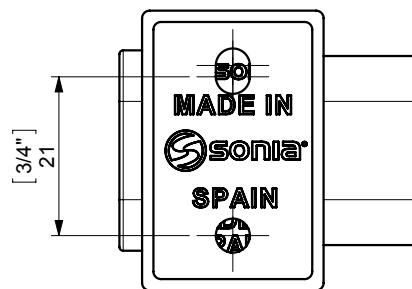

NAKAR TOWEL RING / T. ANILLA ABIERTA

FIJACION PARED
WALL FIXATION

espec_571

Imagenes no a escala / Draw not to scale / Echelle non respectée

Peso / Weight / Poids : 0,750 Kg.

Data / Datos / Données:

Normas / Regulations / Normes: UNE 67100, **UNE EN 3497**, **UNE EN ISO 1456**, **UNE EN ISO 9227**, **UNE EN ISO 4541**, **UNE EN ISO 2819**, UNE-EN ISO 4541