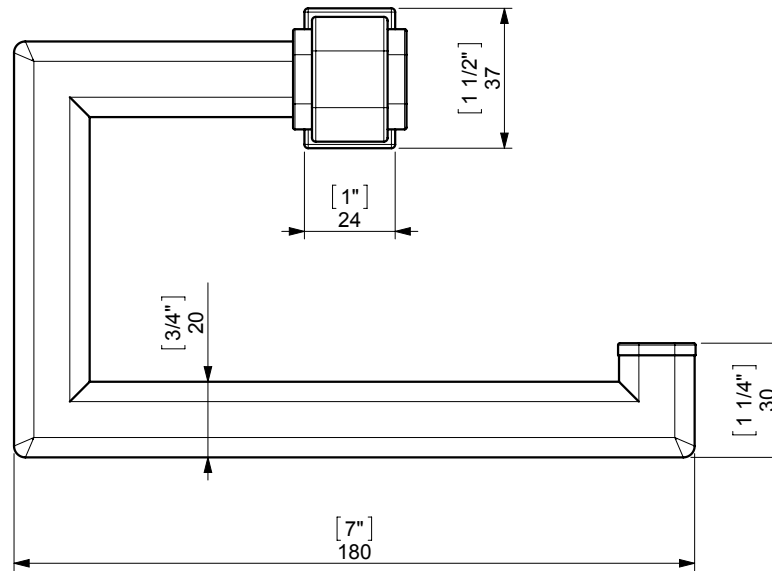

NAKAR TOWEL RING / T. ANILLA ABIERTA

FIJACION PARED
WALL FIXATION

espec_571

Imagenes no a escala / Draw not to scale / Echelle non respectée

Peso / Weight / Poids : 0,750 Kg.

Data / Datos / Données:

Normas / Regulations / Normes: UNE 67100, **UNE EN 3497**, **UNE EN ISO 1456**, **UNE EN ISO 9227**, **UNE EN ISO 4541**, **UNE EN ISO 2819**, UNE-EN ISO 4541