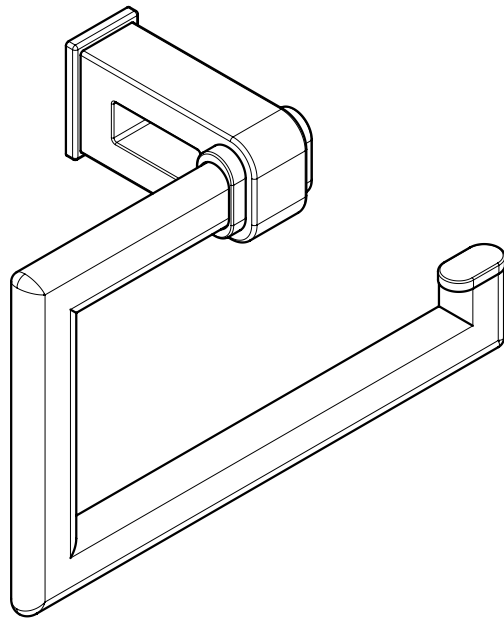

NAKAR TOWEL RING / T. ANILLA ABIERTA

FIJACION PARED
WALL FIXATION

espec_571

Imagenes no a escala / Draw not to scale / Echelle non respectée

Peso / Weight / Poids : 0,750 Kg.

Data / Datos / Données:

Normas / Regulations / Normes: UNE 67100, **UNE EN 3497**, **UNE EN ISO 1456**, **UNE EN ISO 9227**, **UNE EN ISO 4541**, **UNE EN ISO 2819**, UNE-EN ISO 4541