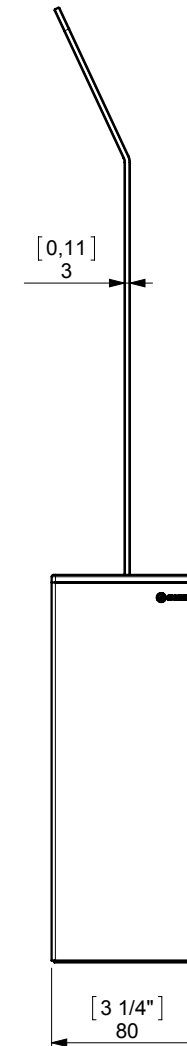

S5 ESCOBILLERO SUELO / WC BRUSH FLOOR

espec_440

Imágenes no a escala / Draw not to scale / Echelle non respectée

Peso / Weight / Poids : 1,280 Kg.

Data / Datos / Données:

Normas / Regulations / Normes: UNE 67100, **UNE EN 3497**, **UNE EN ISO 1456**, **UNE EN ISO 9227**, **UNE EN ISO 4541**, **UNE EN ISO 2819**, UNE-EN ISO 4541