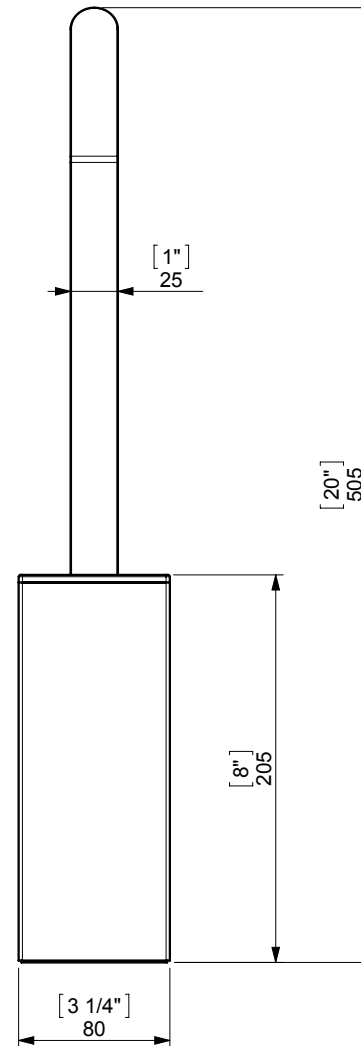

S5 ESCOBILLERO SUELO / WC BRUSH FLOOR

espec_440

Imágenes no a escala / Draw not to scale / Echelle non respectée

Peso / Weight / Poids : 1,280 Kg.

Data / Datos / Données:

Normas / Regulations / Normes: UNE 67100, **UNE EN 3497**, **UNE EN ISO 1456**, **UNE EN ISO 9227**, **UNE EN ISO 4541**, **UNE EN ISO 2819**, UNE-EN ISO 4541