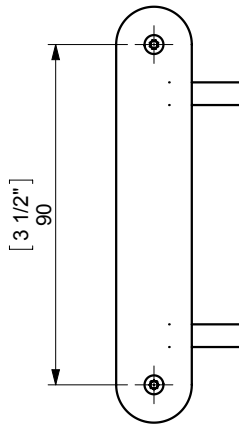

# CONTRACT TOWEL RACK STANDARD / REPISA TOALLAS STANDARD

FIJACION PARED  
WALL FIXATION

espec\_587

Imágenes no a escala / Draw not to scale / Echelle non respectée

Peso / Weight / Poids : 1,8 Kg.

Data / Datos / Données: