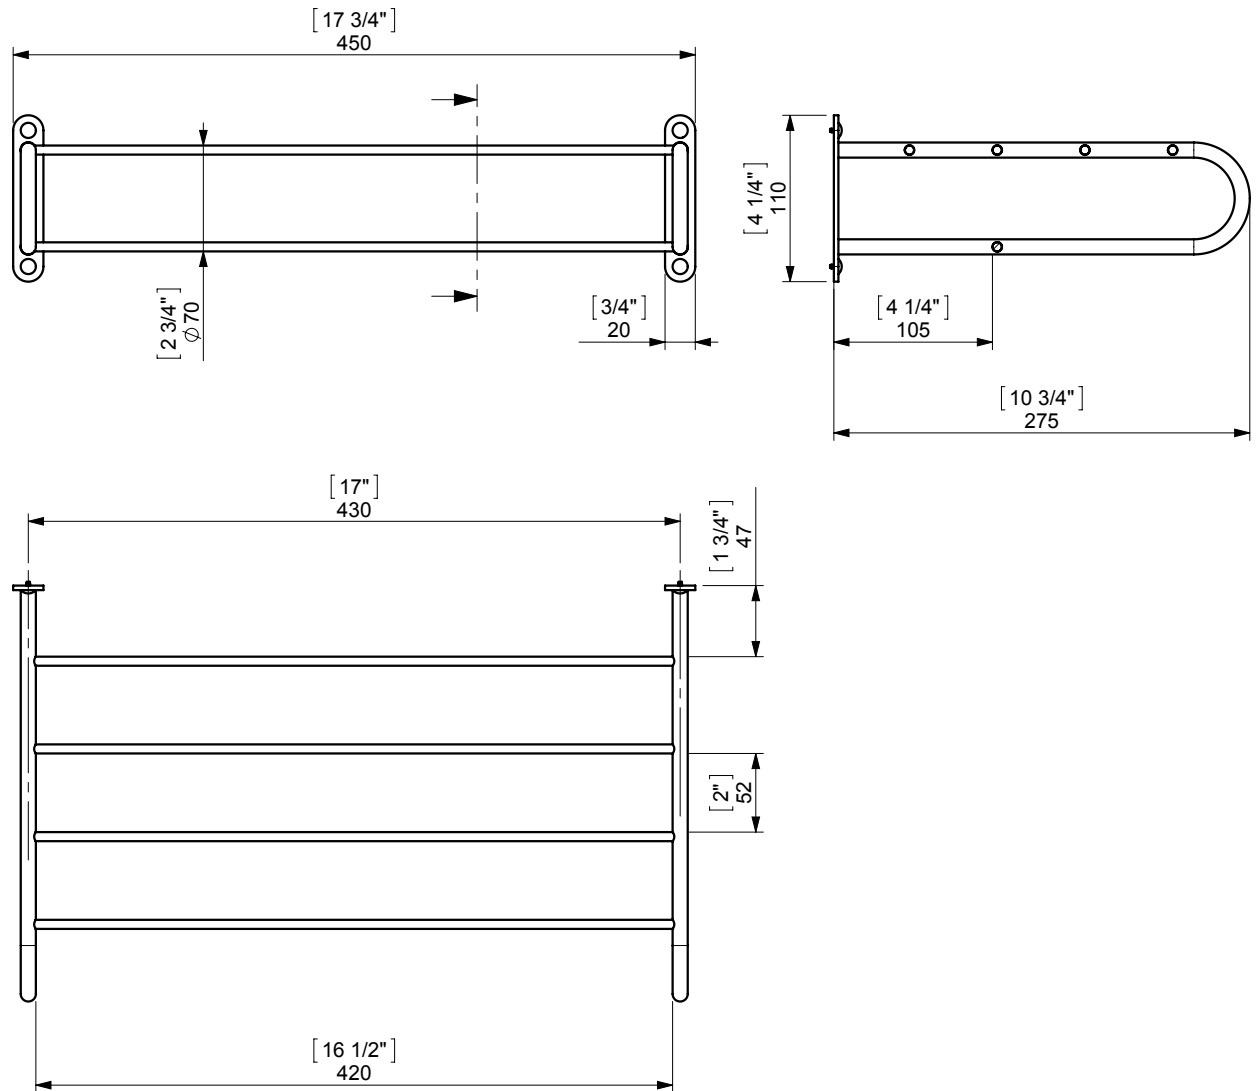

# CONTRACT TOWEL RACK STANDARD / REPISA TOALLAS STANDARD

FIJACION PARED  
WALL FIXATION

espec\_587

Imágenes no a escala / Draw not to scale / Echelle non respectée

Peso / Weight / Poids : 1,8 Kg.

Data / Datos / Données: