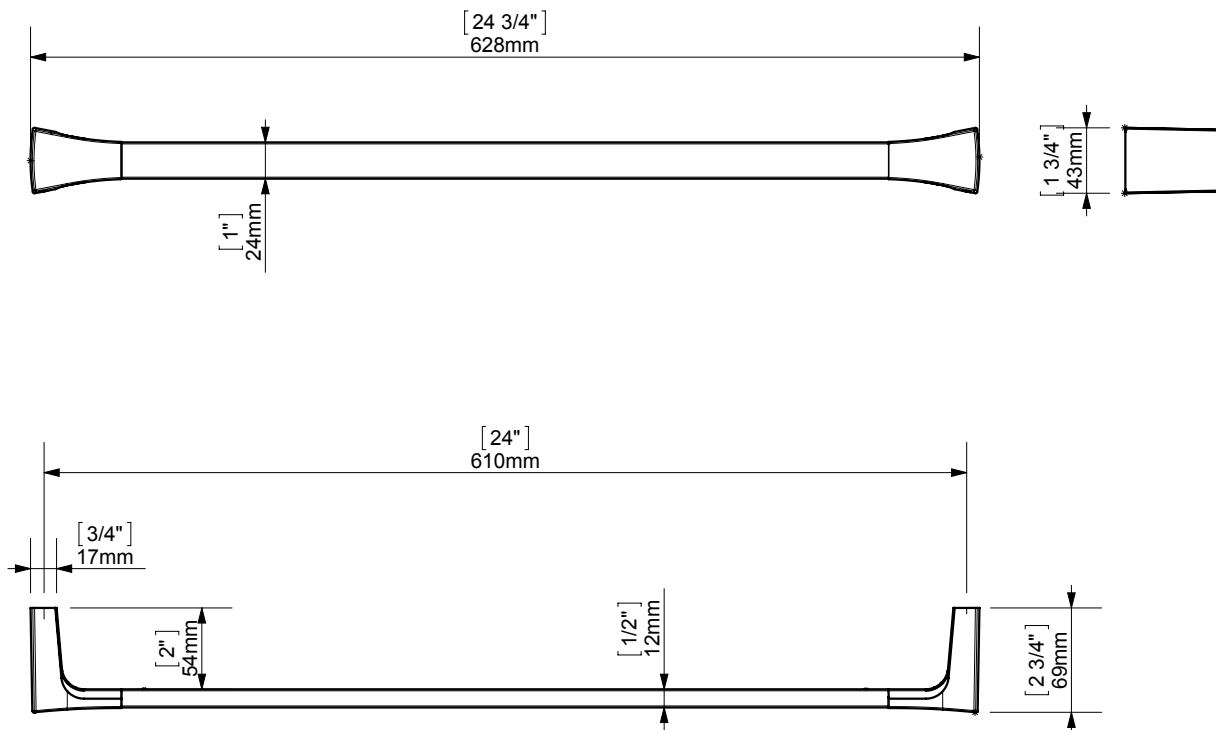

# S7 T.BAR 600mm.(24") / T.BARRA 600mm.

FIJACION PARED  
WALL FIXATION

espec\_510

Imagenes no a escala / Draw not to scale / Echelle non respectée

Peso / Weight / Poids : 1,005 Kg.

Data / Datos / Données:

Normas / Regulations / Normes: UNE 67100, UNE-EN-ISO 9227:2012, EN-ISO 10289:2001