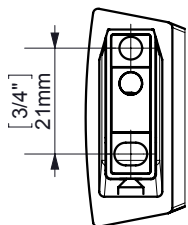

# S7 T.BAR 600mm.(24") / T.BARRA 600mm.

FIJACION PARED  
WALL FIXATION

espec\_510

Imagenes no a escala / Draw not to scale / Echelle non respectée

Peso / Weight / Poids : 1,005 Kg.

Data / Datos / Données:

Normas / Regulations / Normes: UNE 67100, UNE-EN-ISO 9227:2012, EN-ISO 10289:2001