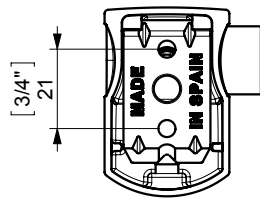

S1 TOWEL BAR 300mm.(12") / T.BARRA 300mm.

FIJACION PARED
WALL FIXATION

espec_524

Peso / Weight / Poids : 0,595 Kg.

Data / Datos / Donées:

Normas / Regulations / Normes: UNE 67100, **UNE EN 3497**, **UNE EN ISO 1456**, **UNE EN ISO 9227**, **UNE EN ISO 4541**, **UNE EN ISO 2819**, UNE-EN ISO 4541

Imágenes no a escala / Draw not to scale / Echelle non respectée

Sonia S.A se reserva el derecho de realizar cualquier cambio sin previo aviso
Sonia S.A has the right to make changes without notice
Sonia S.A se réserve le droit de procéder à tout changement sans notification préalable