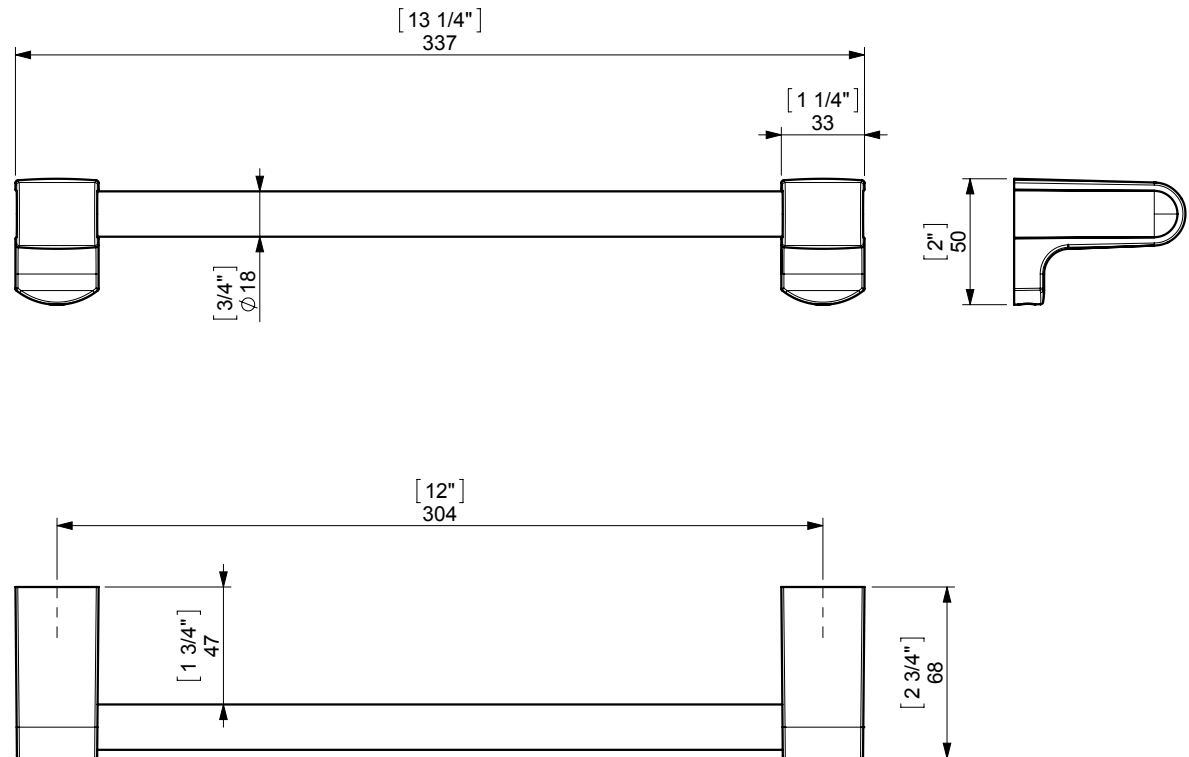

S1 TOWEL BAR 300mm.(12") / T.BARRA 300mm.

FIJACION PARED
WALL FIXATION

espec_524

Peso / Weight / Poids : 0,595 Kg.

Data / Datos / Donées:

Normas / Regulations / Normes: UNE 67100, **UNE EN 3497**, **UNE EN ISO 1456**, **UNE EN ISO 9227**, **UNE EN ISO 4541**, **UNE EN ISO 2819**, UNE-EN ISO 4541