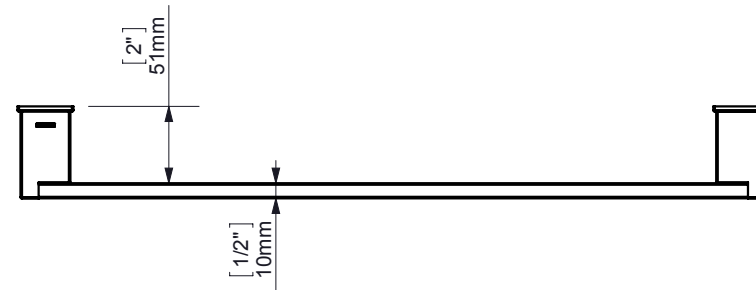

S-CUBE TOWEL BAR 500 (18") / T.BARRA 500mm

WALL FIXATION
FIJACIÓN PARED

espec_627

Imágenes no a escala / Draw not to scale / Echelle non respectée

Peso / Weight / Poids : 0,625 Kg.

Data / Datos / Données:

Normas / Regulations / Normes: UNE 67100, UNE-EN-ISO 9227:2012, EN-ISO 10289:2001