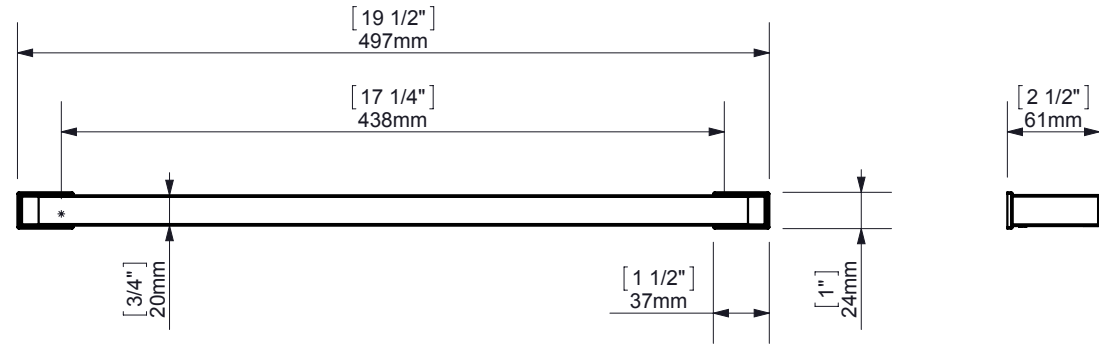

S-CUBE TOWEL BAR 500 (18") / T.BARRA 500mm

WALL FIXATION
FIJACIÓN PARED

espec_627

Imágenes no a escala / Draw not to scale / Echelle non respectée

Peso / Weight / Poids : 0,625 Kg.

Data / Datos / Données:

Normas / Regulations / Normes: UNE 67100, UNE-EN-ISO 9227:2012, EN-ISO 10289:2001