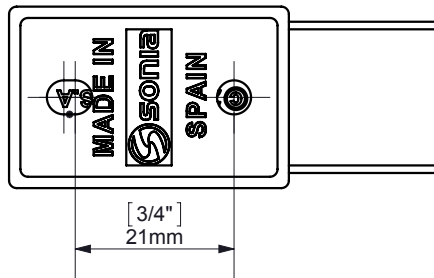

S-CUBE TOWEL BAR 500 (18") / T.BARRA 500mm

WALL FIXATION
FIJACIÓN PARED

espec_627

Imágenes no a escala / Draw not to scale / Echelle non respectée

Peso / Weight / Poids : 0,625 Kg.

Data / Datos / Données:

Normas / Regulations / Normes: UNE 67100, UNE-EN-ISO 9227:2012, EN-ISO 10289:2001