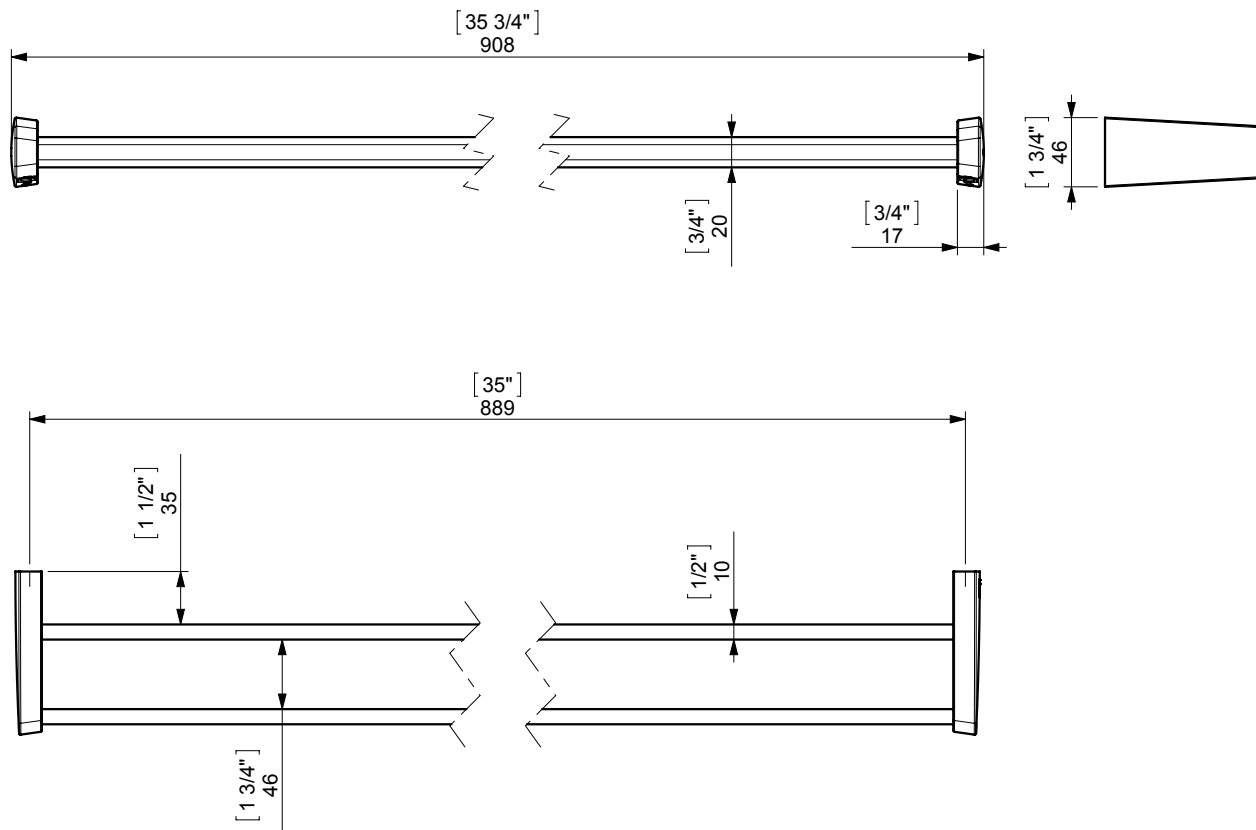

# S6 DOUBLE TOWEL BAR 750 (30") / TOALLERO BARRA DOBLE 750

FIJACION PARED  
WALL FIXATION

espec\_615

Imágenes no a escala / Draw not to scale / Echelle non respectée

Peso / Weight / Poids :

Data / Datos / Données: