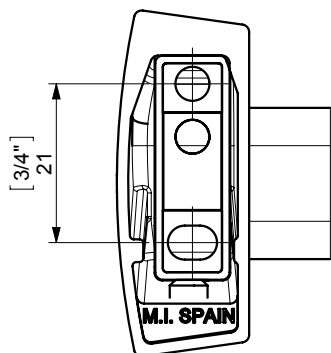

# S6 DOUBLE TOWEL BAR 750 (30") / TOALLERO BARRA DOBLE 750

FIJACION PARED  
WALL FIXATION

espec\_615

Imágenes no a escala / Draw not to scale / Echelle non respectée

Peso / Weight / Poids :

Data / Datos / Données: