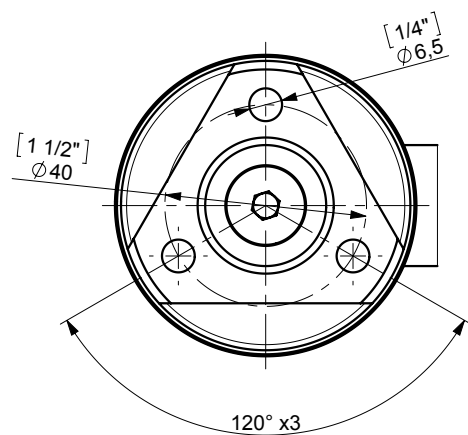

FIJACION PARED
WALL FIXATION

espec_285

Peso / Weight / Poids : 0.6Kg

Data / Datos / Donées:

Normas / Regulations / Normes: **UNE EN 3497**, **UNE EN ISO 1456**, **UNE EN ISO 9227**, **UNE EN ISO 4541**, **UNE EN ISO 2819**