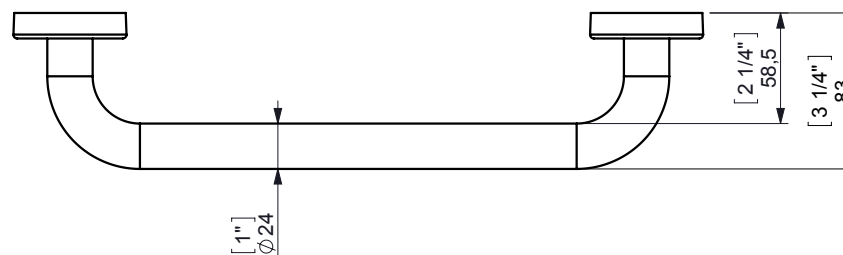

FIJACION PARED
WALL FIXATION

espec_285

Peso / Weight / Poids : 0.6Kg

Data / Datos / Donées:

Normas / Regulations / Normes: **UNE EN 3497**, **UNE EN ISO 1456**, **UNE EN ISO 9227**, **UNE EN ISO 4541**, **UNE EN ISO 2819**