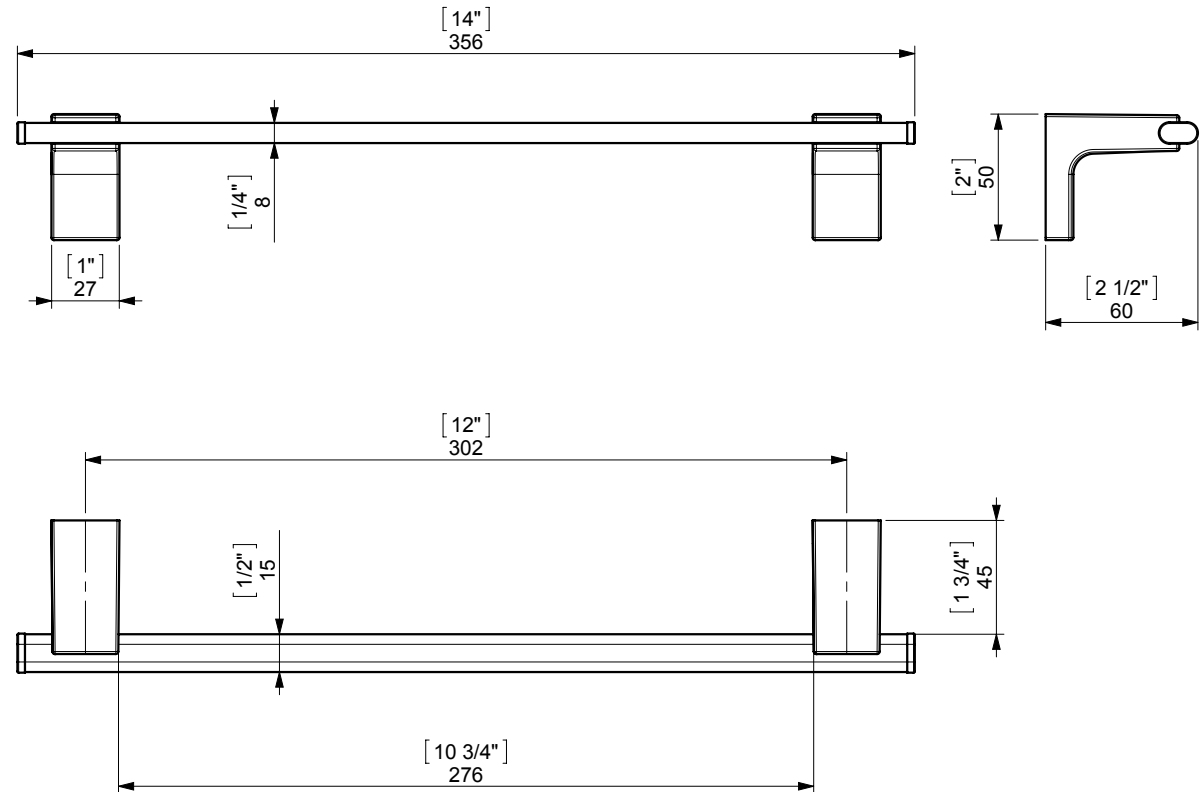

ELETECH TOWEL BAR 300mm.(12") / T.BARRA 300mm.

FIJACION PARED
WALL FIXATION

espec_494

Imágenes no a escala / Draw not to scale / Echelle non respectée

Peso / Weight / Poids : 0,480 Kg.

Data / Datos / Données: