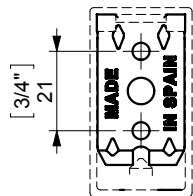

ELETECH TOWEL BAR 300mm.(12") / T.BARRA 300mm.

FIJACION PARED
WALL FIXATION

espec_494

Imágenes no a escala / Draw not to scale / Echelle non respectée

Peso / Weight / Poids : 0,480 Kg.

Data / Datos / Données: