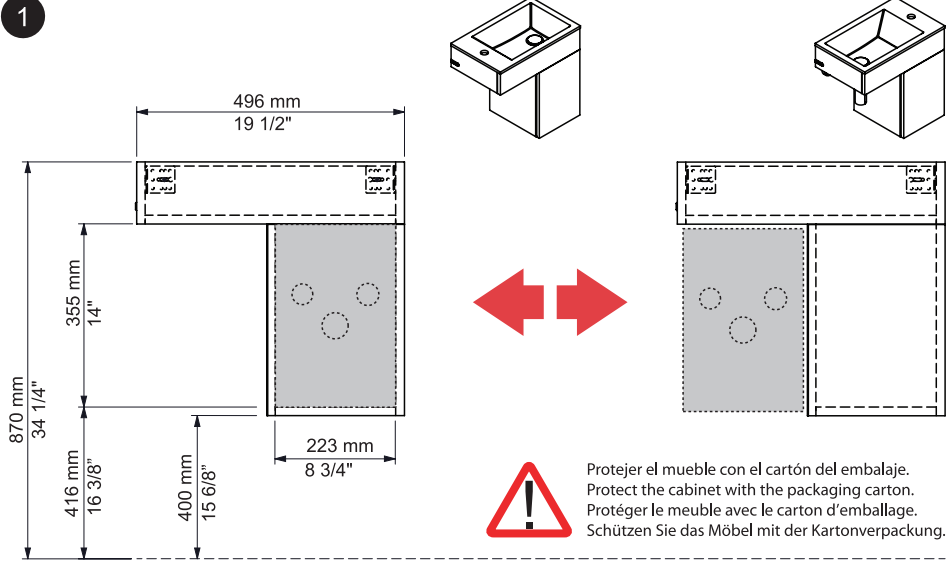

# PUZZLE 50 (20") BASE UNIT LEFT / ARMAZÓN 50 IZQUIERDA

■ Área de instalación válvulas y desagües / Installation area for water connections  
 Zone d'installation des bondes et siphons / Einbau Bereich für Ablaufgarnitur und Siphon