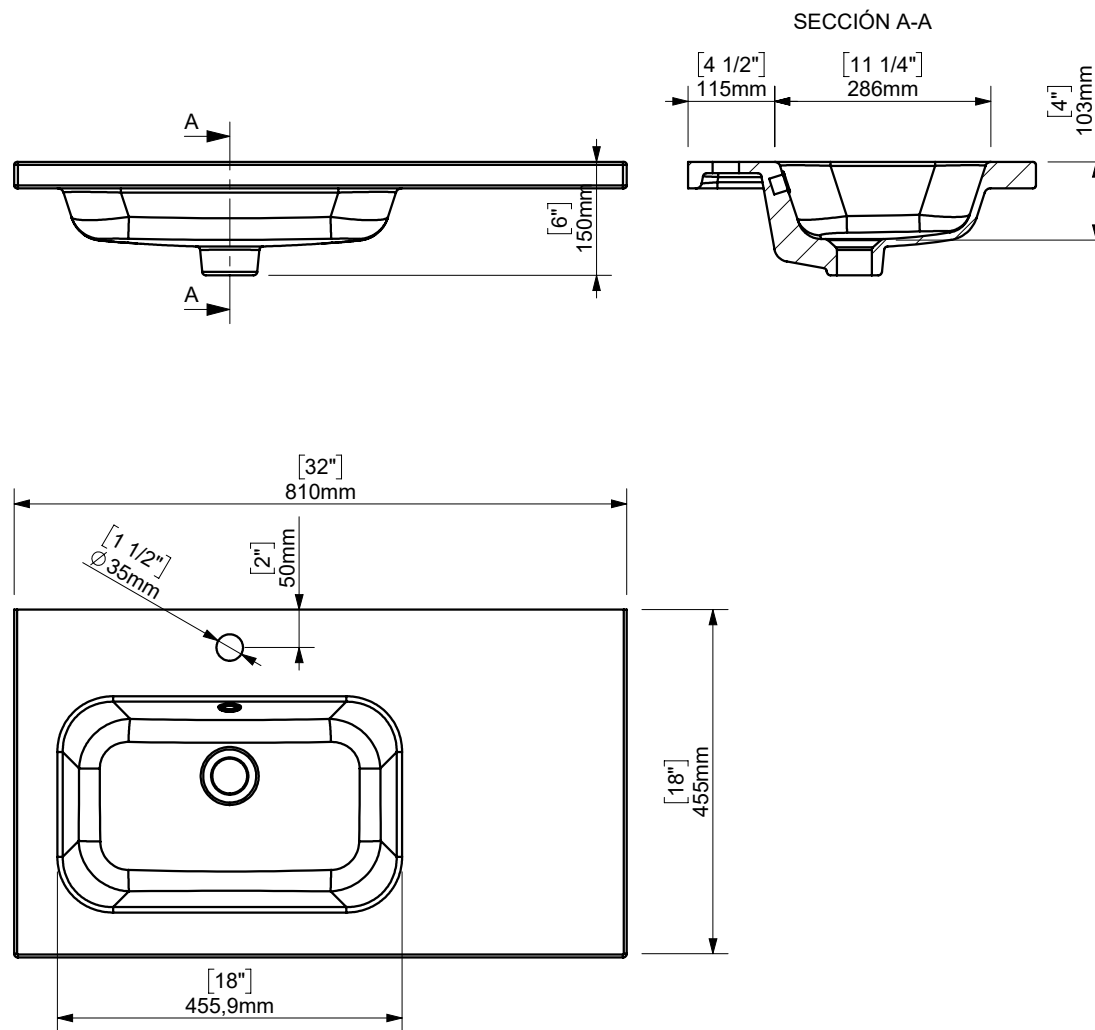

# SX9 COUNERTOP 80 EDGE LEFT (31") / ENCIMERA IZQUIERDA 80

espec\_720

Peso / Weight / Poids : 18 Kg.

Data / Datos / Données: desagüe 1 1/4" + rebosadero 1 1/4" drain + overflow bonde 1 1/4" trop-plein

Normas / Regulations / Normes: UNE 67001, UNE-EN 14688, UNE-EN 31