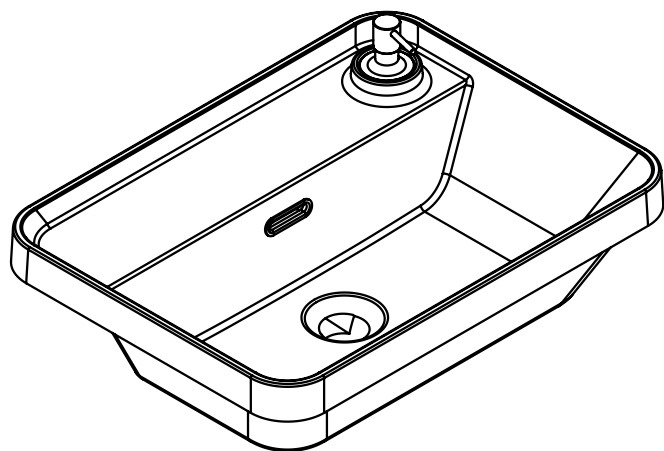

MX6 BASIN 50 (20") / LAVABO 50 mm

espec_664

Imágenes no a escala / Draw not to scale / Echelle non respectée

Peso / Weight / Poids :

Data / Datos / Données: desagüe 1 1/4" + rebosadero 1 1/4" drain + overflow bonde 1 1/4" trop-plein