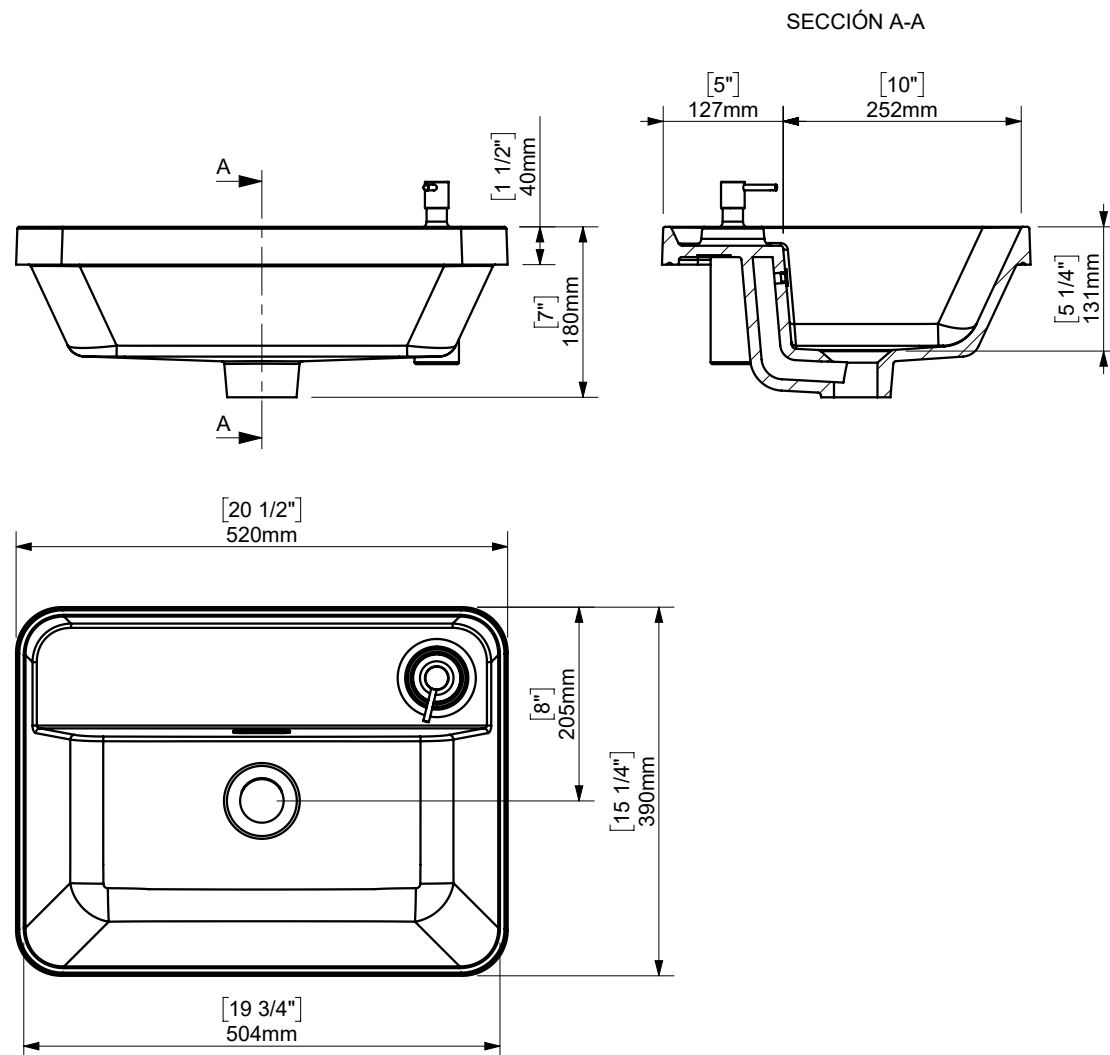

MX6 BASIN 50 (20") / LAVABO 50 mm

espec_664

Imágenes no a escala / Draw not to scale / Echelle non respectée

Peso / Weight / Poids :

Data / Datos / Données: desagüe 1 1/4" + rebosadero 1 1/4" drain + overflow bonde 1 1/4" trop-plein