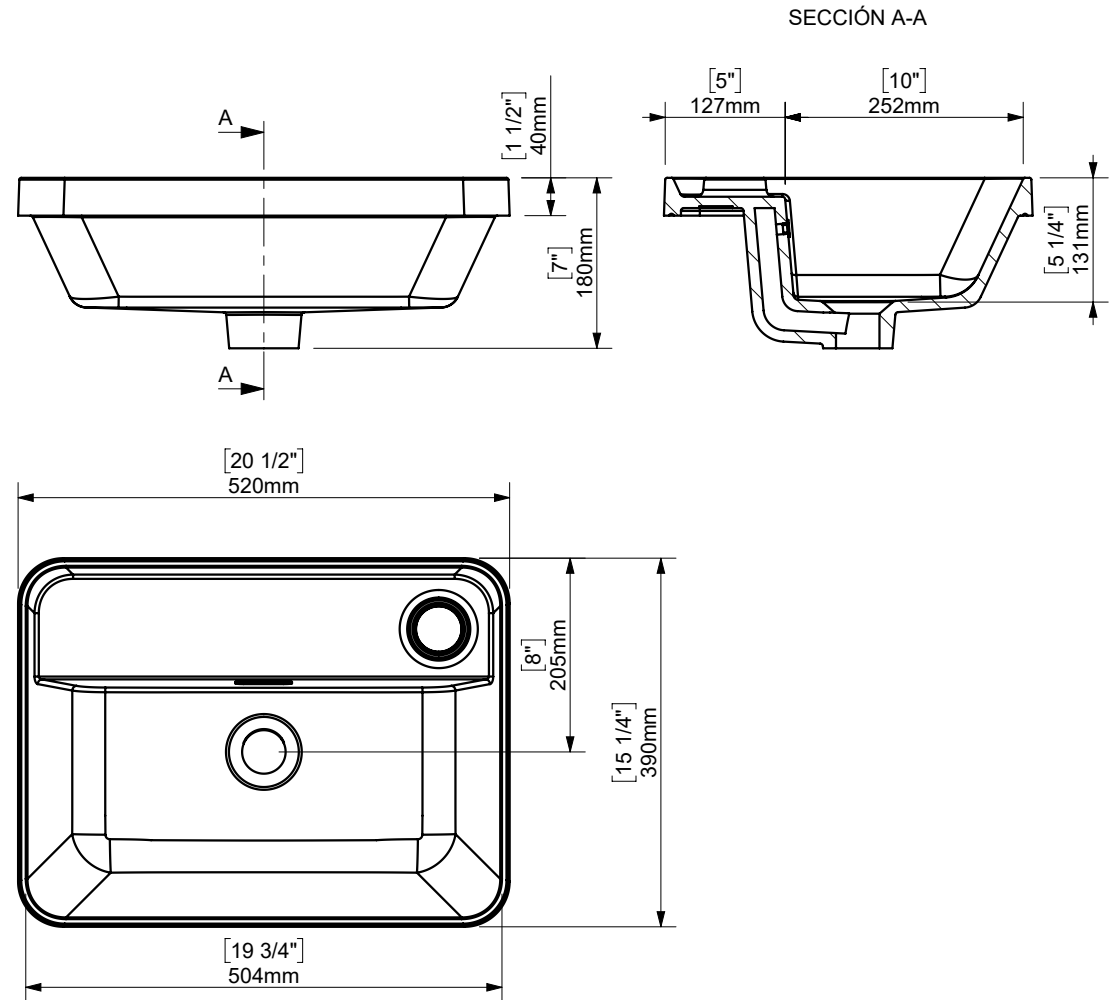

MX6 BASIN 50 (20") / LAVABO 50 mm

espec_663

Imágenes no a escala / Draw not to scale / Echelle non respectée

Peso / Weight / Poids :

Data / Datos / Données: desagüe 1 1/4" + rebosadero 1 1/4" drain + overflow bonde 1 1/4" trop-plein