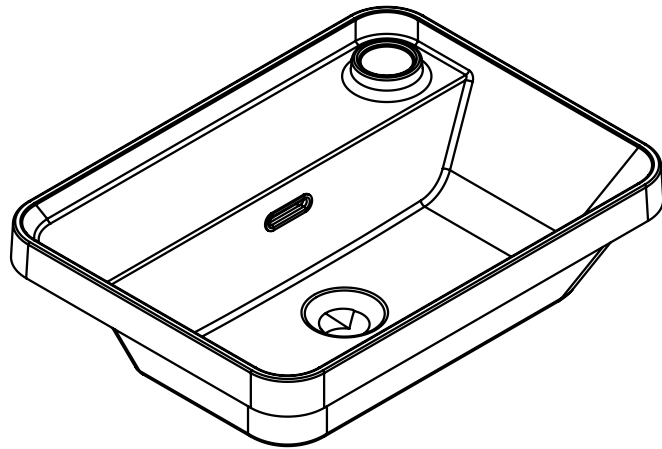

MX6 BASIN 50 (20") / LAVABO 50 mm

espec_663

Imágenes no a escala / Draw not to scale / Echelle non respectée

Peso / Weight / Poids :

Data / Datos / Données: desagüe 1 1/4" + rebosadero 1 1/4" drain + overflow bonde 1 1/4" trop-plein