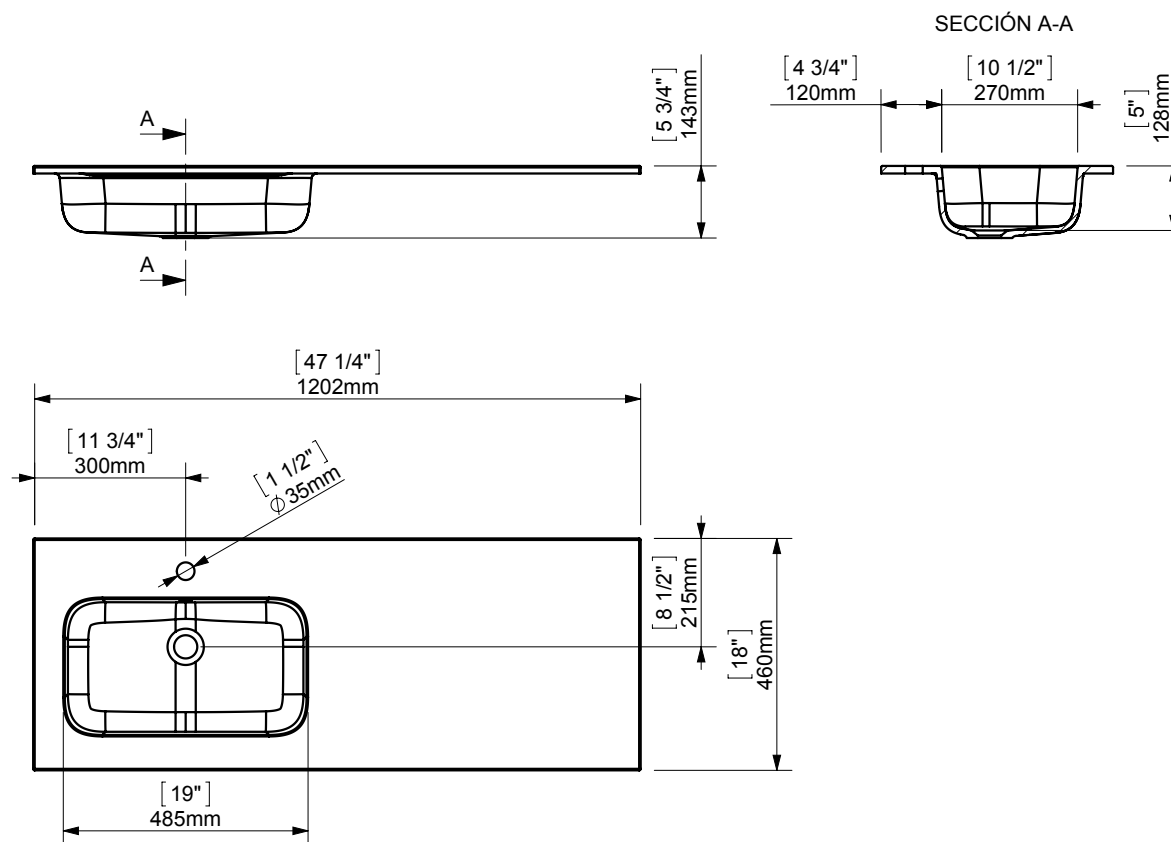

MX3 BASIN 120 (47") / ENCIMERA 120

espec_658

Imágenes no a escala / Draw not to scale / Echelle non respectée

Peso / Weight / Poids :

Data / Datos / Données: desagüe 1 1/4" + rebosadero 1 1/4" drain + overflow bonde 1 1/4" trop-plein