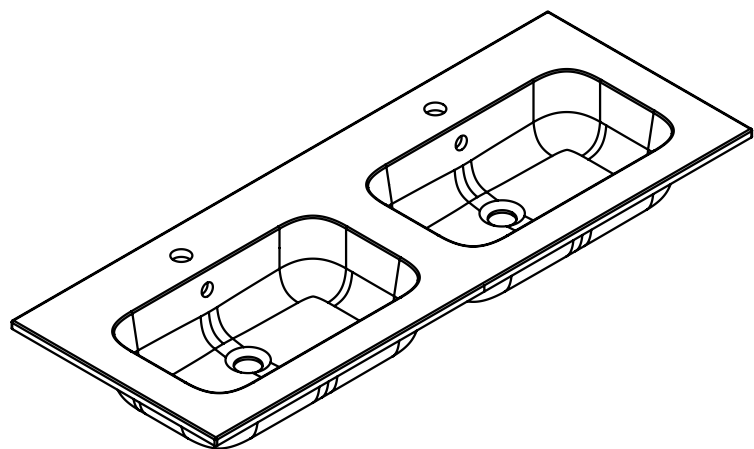

MX3 BASIN 120 (47") / ENCIMERA 120

espec_656

Peso / Weight / Poids :

Data / Datos / Données: desagüe 1 1/4" + rebosadero 1 1/4" drain + overflow bonde 1 1/4" trop-plein

Normas / Regulations / Normes: UNE 67001, UNE-EN 14688, UNE-EN 31