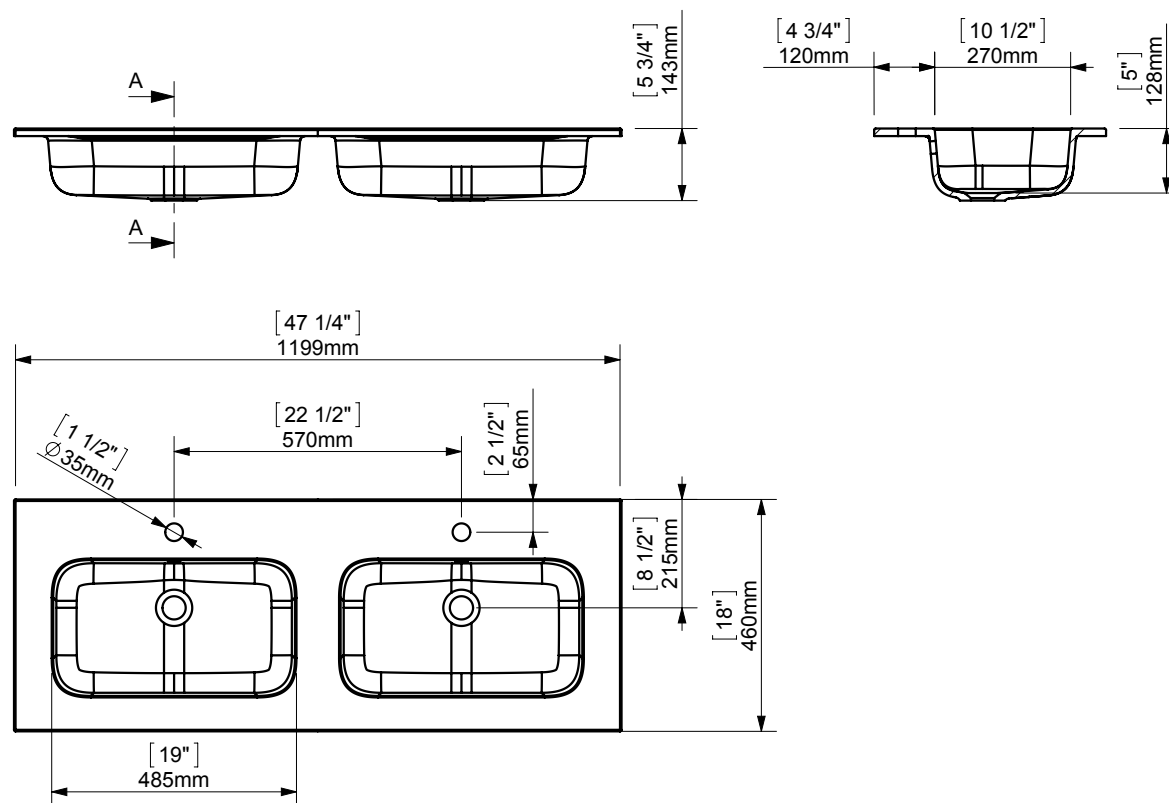

MX3 BASIN 120 (47") / ENCIMERA 120

espec_656

Peso / Weight / Poids :

Data / Datos / Données: desagüe 1 1/4" + rebosadero 1 1/4" drain + overflow bonde 1 1/4" trop-plein

Normas / Regulations / Normes: UNE 67001, UNE-EN 14688, UNE-EN 31