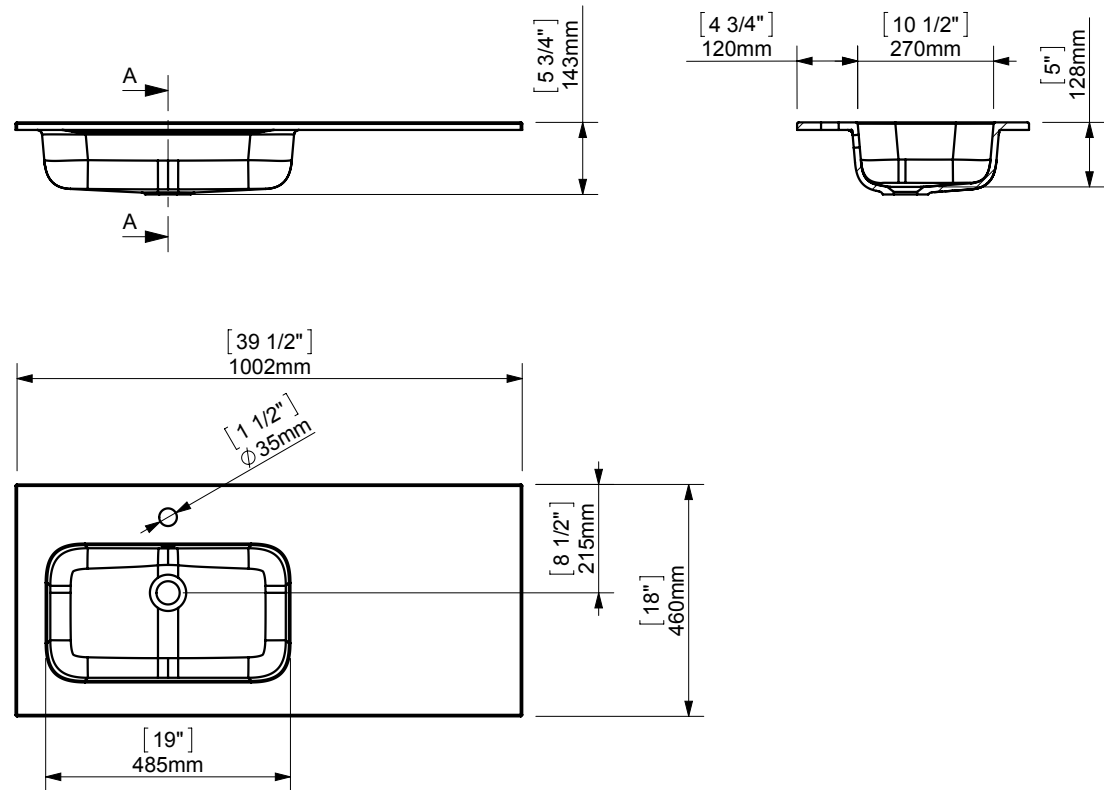

MX3 BASIN 100 (39") / ENCIMERA 100

espec_655

Imágenes no a escala / Draw not to scale / Echelle non respectée

Peso / Weight / Poids :

Data / Datos / Données: desagüe 1 1/4" + rebosadero 1 1/4" drain + overflow bonde 1 1/4" trop-plein