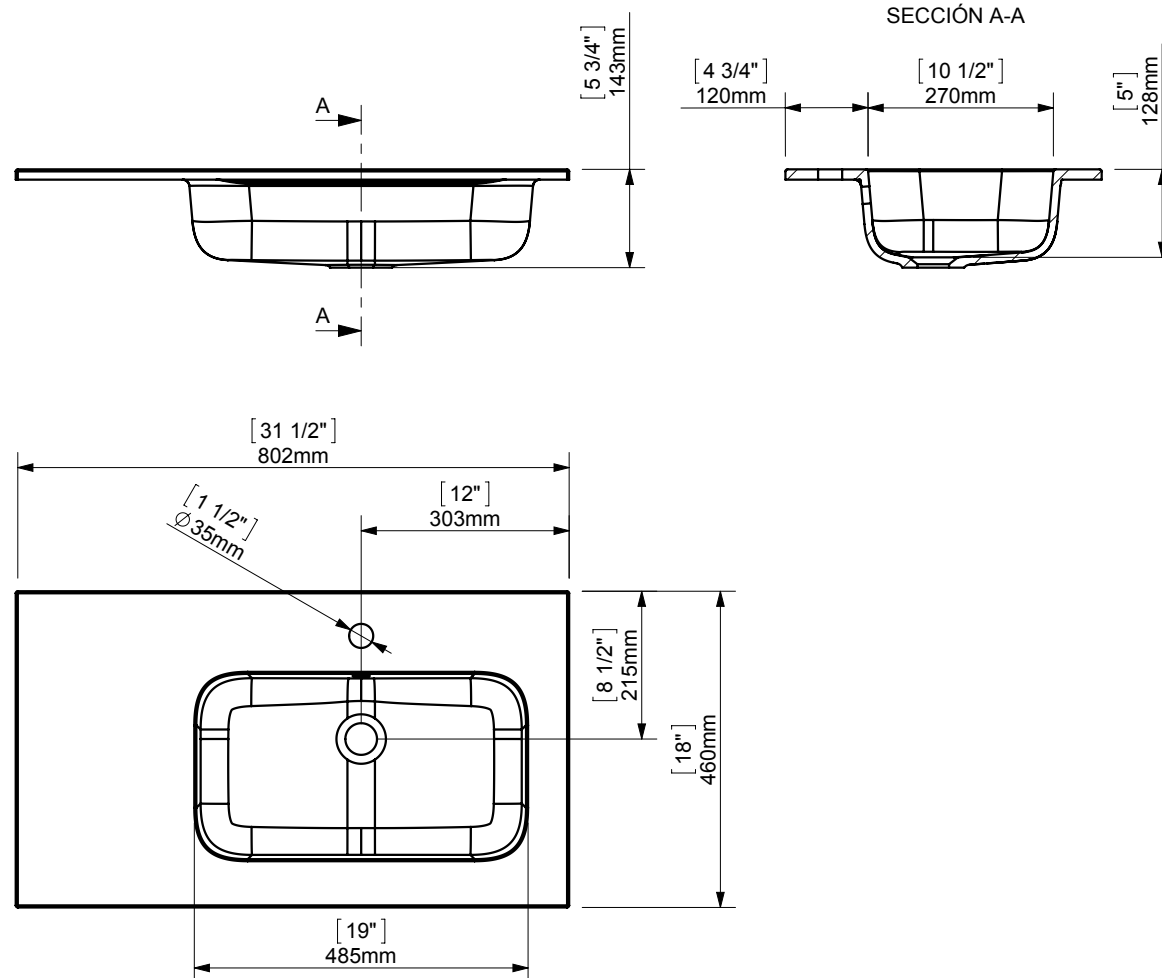

MX3 BASIN 80 (31") / ENCIMERA 80

espec_661

Peso / Weight / Poids :

Data / Datos / Données: desagüe 1 1/4" + rebosadero 1 1/4" drain + overflow bonde 1 1/4" trop-plein

Normas / Regulations / Normes: UNE 67001, UNE-EN 14688, UNE-EN 31