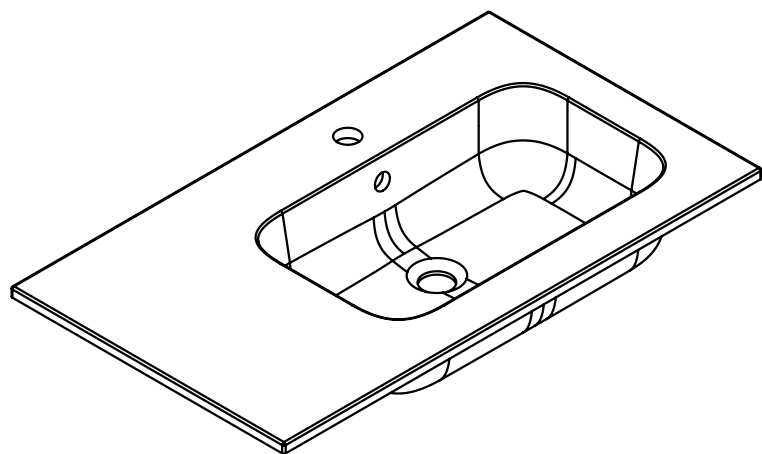

MX3 BASIN 80 (31") / ENCIMERA 80

espec_661

Peso / Weight / Poids :

Data / Datos / Données: desagüe 1 1/4" + rebosadero 1 1/4" drain + overflow bonde 1 1/4" trop-plein

Normas / Regulations / Normes: UNE 67001, UNE-EN 14688, UNE-EN 31