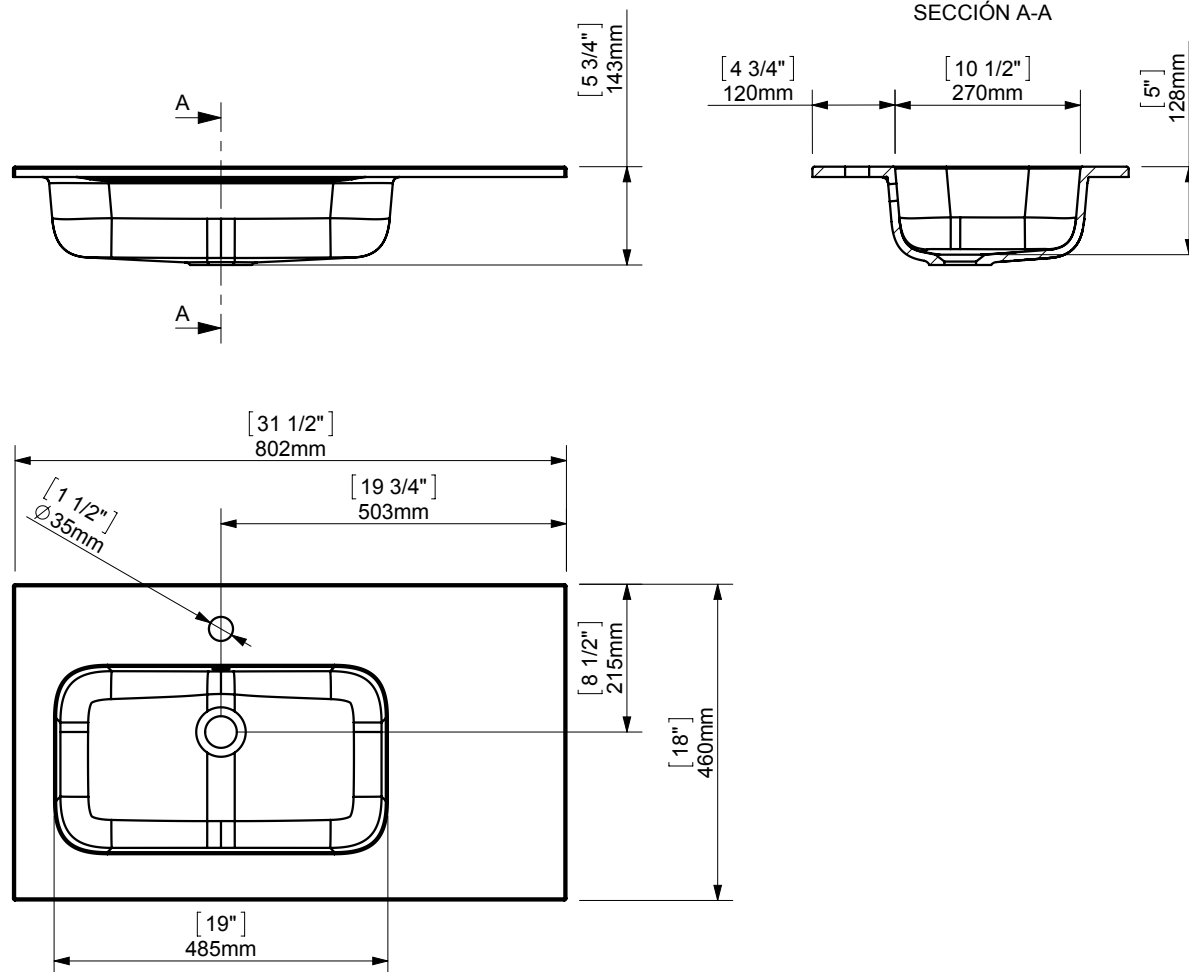

MX3 BASIN 80 (31") / ENCIMERA 80

espec_662

Peso / Weight / Poids :

Data / Datos / Donées: desagüe 1 1/4" + rebosadero 1 1/4" drain + overflow bonde 1 1/4" trop-plein

Normas / Regulations / Normes: UNE 67001, UNE-EN 14688, UNE-EN 31

Imágenes no a escala / Draw not to scale / Echelle non respectée

Sonia S.A se reserva el derecho de realizar cualquier cambio sin previo aviso
 Sonia S.A has the right to make changes without notice
 Sonia S.A se réserve le droit de procéder à tout changement sans notification préalable