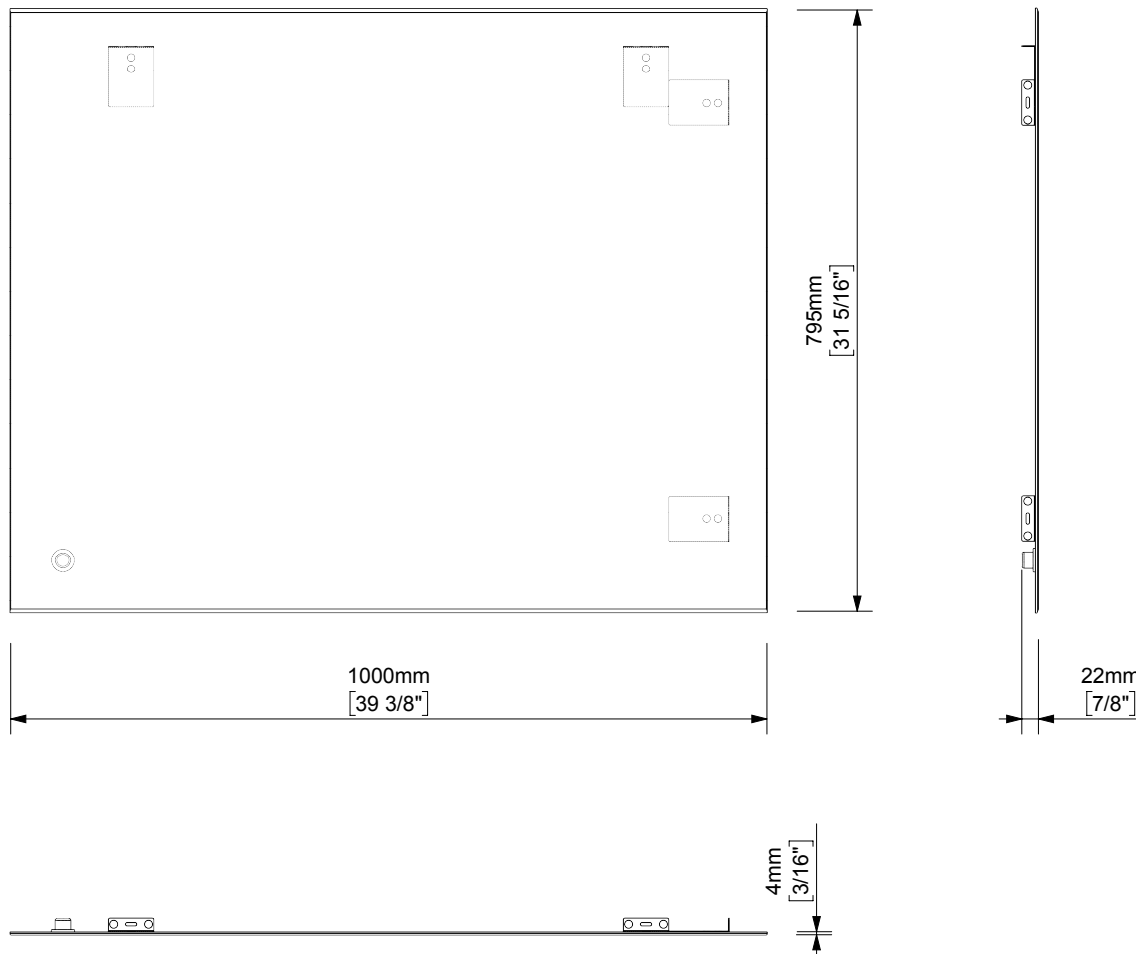

BASIC MIRROR 32"x40" / ESPEJO 80x100

Espec_173

Imágenes no a escala / Draw not to scale / Echelle non respectée

Peso / Weight / Poids: 14 Kg.

Acabados / Finish / Finitions: Según tarifa vigente / As per valid pricelist / Selon le tarif en vigueur