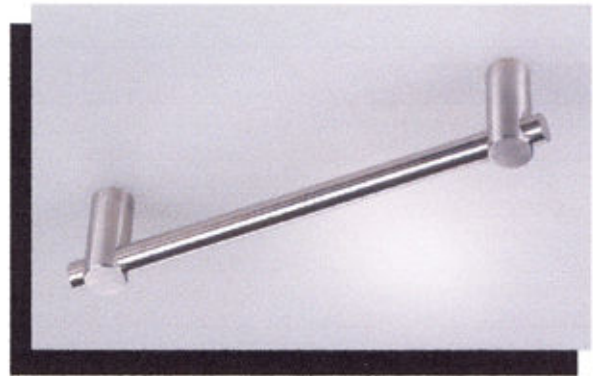

COOL ● LINE

MADE IN DENMARK

870753

870253 Matbørstet/Satin/Gebürstet

Badekarsgreb

Grab Rail

Wannengriff

RUSTFRIT STÅL / STAINLESS STEEL / EDELSTAHL