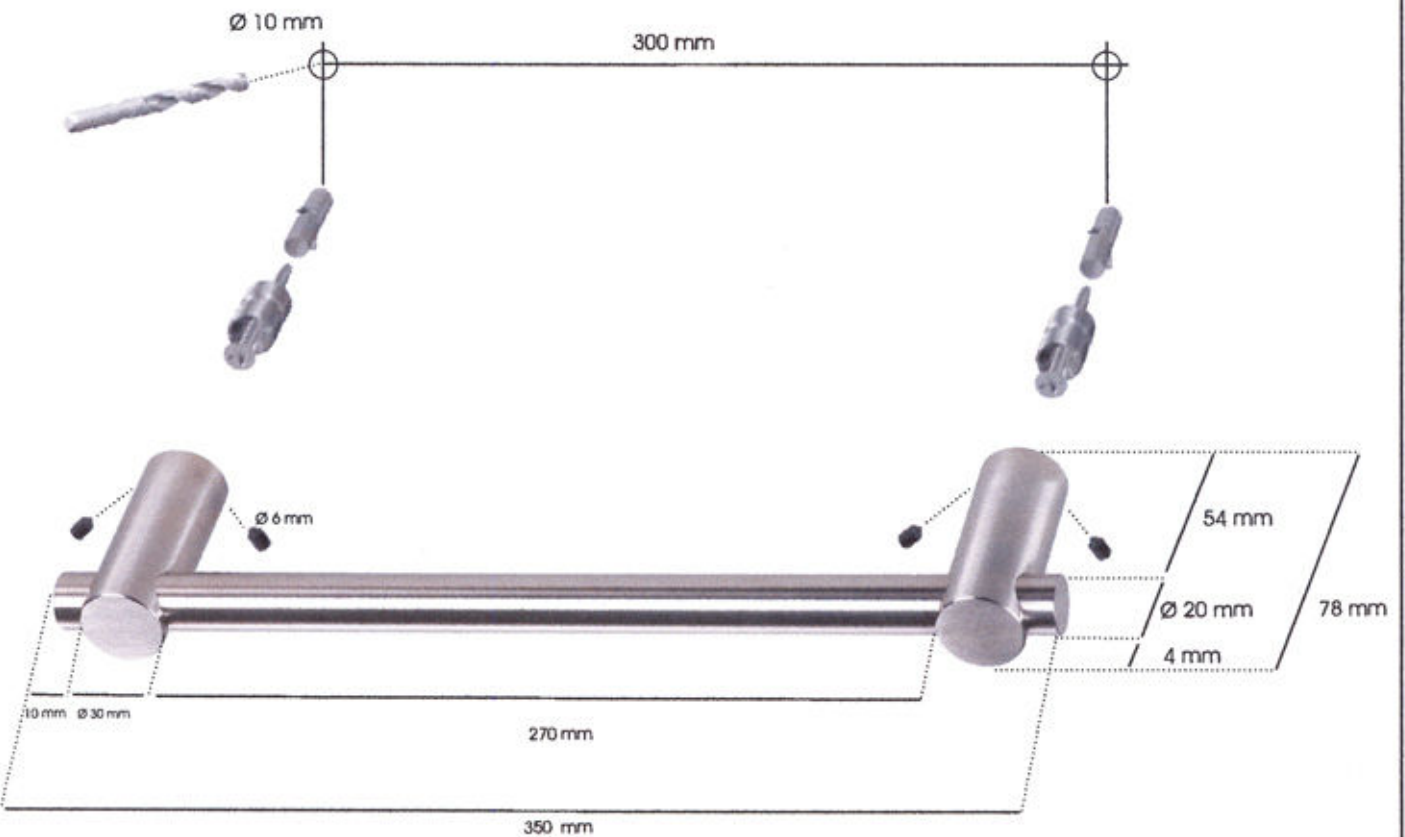

COOL ● LINE

MADE IN DENMARK

870753

870253 Matbørstet/Satin/Gebürstet

Badekarsgreb

Grab Rail

Wannengriff

RUSTFRIT STÅL / STAINLESS STEEL / EDELSTAHL