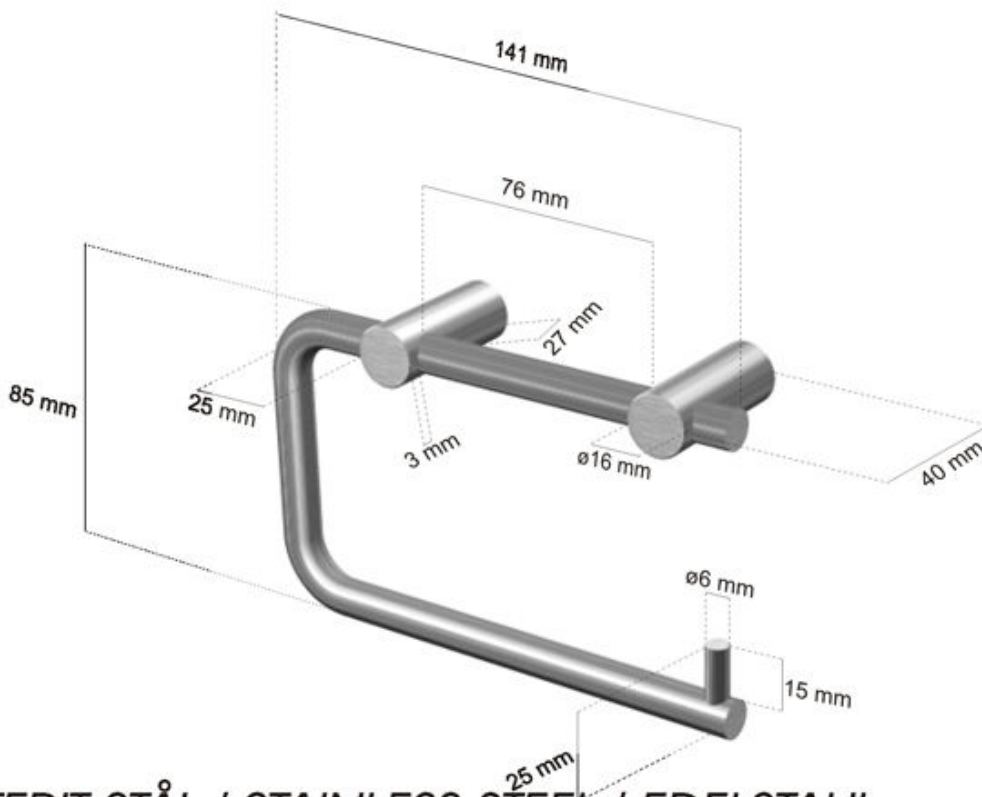

870221 Matbørstet/Satin/Gebürstet
870721 Højglans/Mirror Finish/Hochglanzpoliert
Toiletrulleholder
Toilet Roll Holder
Toilettenpapierhalter

RUSTFRIT STÅL / STAINLESS STEEL / EDELSTAHL

Export:

Danmark: