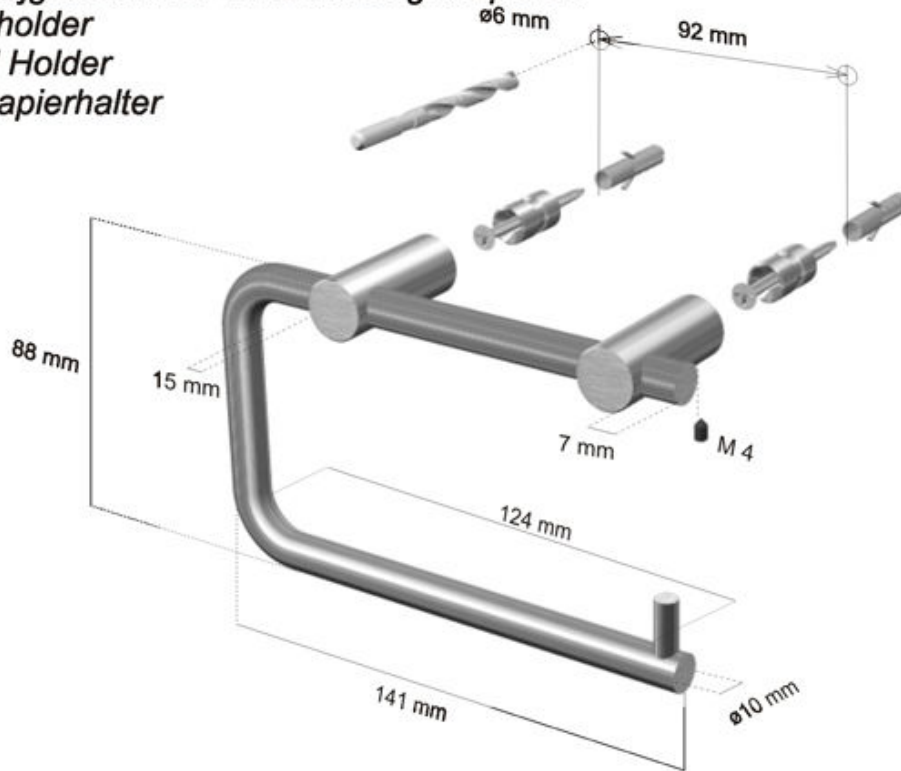

870221 Matbørstet/Satin/Gebürstet
870721 Højglans/Mirror Finish/Hochglanzpoliert
Toiletrulleholder
Toilet Roll Holder
Toilettenpapierhalter

RUSTFRIT STÅL / STAINLESS STEEL / EDELSTAHL

Export:

Danmark: