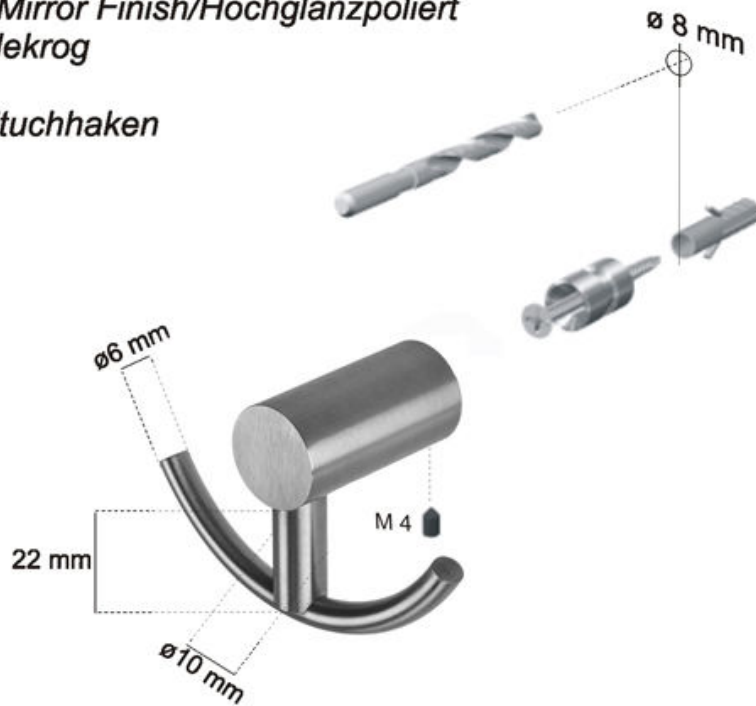

870205 Matbørstet/Satin/Gebürstet  
870705 Højglans/Mirror Finish/Hochglanzpoliert  
Dobbelt håndklædekrog  
Twin Towel Hook  
Zweiseitiger Handtuchhaken

*RUSTFRIT STÅL / STAINLESS STEEL / EDELSTAHL*

Export: