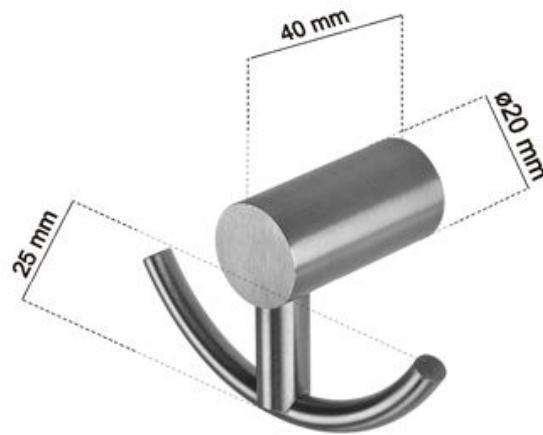

870205 Matbørstet/Satin/Gebürstet  
870705 Højglans/Mirror Finish/Hochglanzpoliert  
Dobbelt håndklædekrog  
Twin Towel Hook  
Zweiseitiger Handtuchhaken

*RUSTFRIT STÅL / STAINLESS STEEL / EDELSTAHL*

Export: