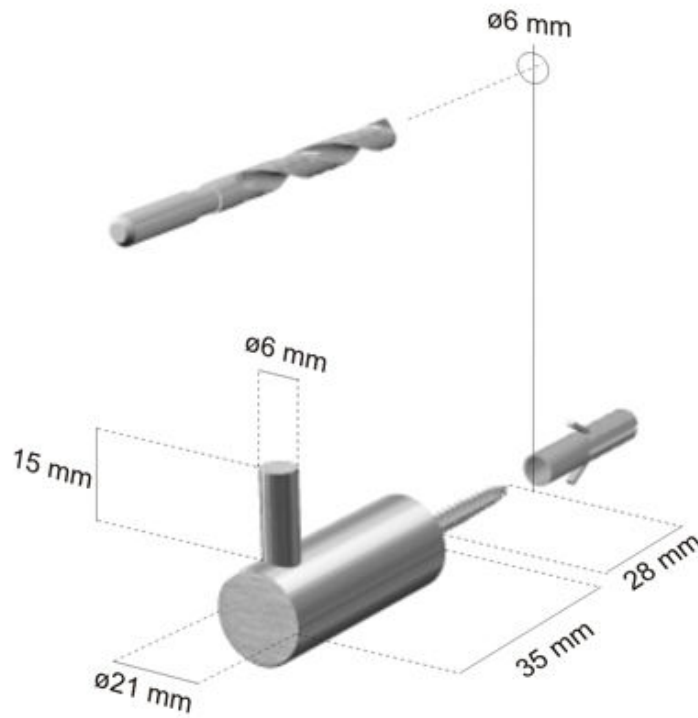

870200 Matbørstet/Satin/Gebürstet  
870700 Højglans/Mirror Finish/Hochglanzpoliert  
Håndklædekrog m/tap  
Towel Hook w/pin  
Handtuchhaken m/stift

*RUSTFRIT STÅL / STAINLESS STEEL / EDELSTAHL*

Export:

Danmark: