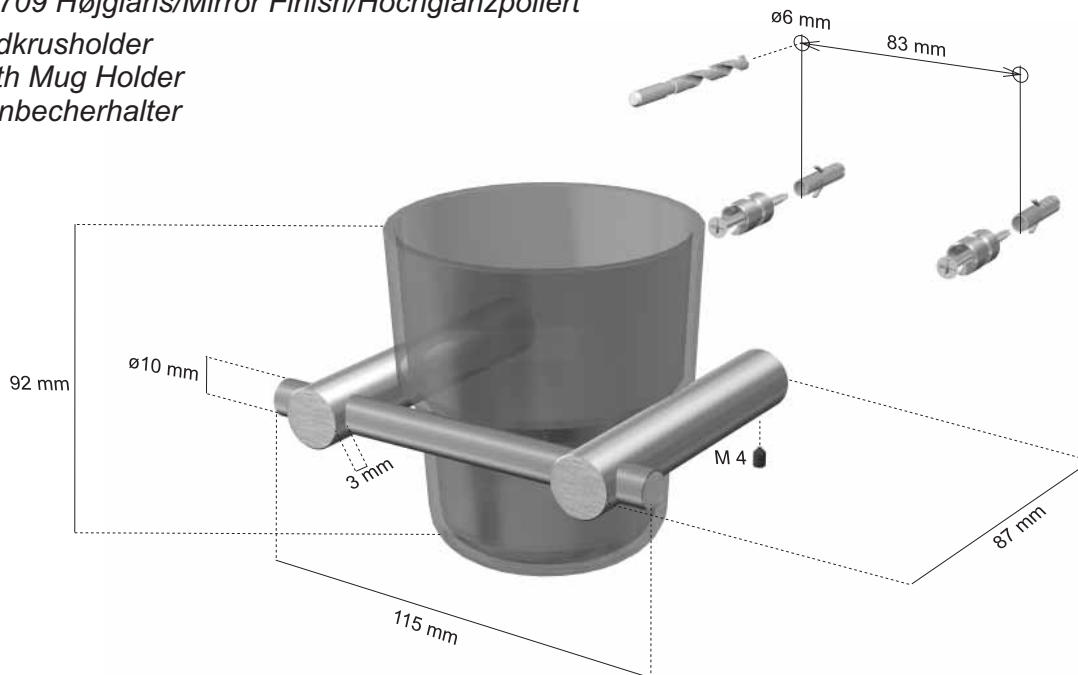

870209 Matbørstet/Satin/Gebürstet  
870709 Højglans/Mirror Finish/Hochglanzpoliert  
Tandkrusholder  
Tooth Mug Holder  
Zahnbecherhalter

Tandkrus / Røgfarvet akryl  
Tooth Mug / Smoke-coloured Acrylic  
Zahnbecher / Rauchfarbiges Acryl