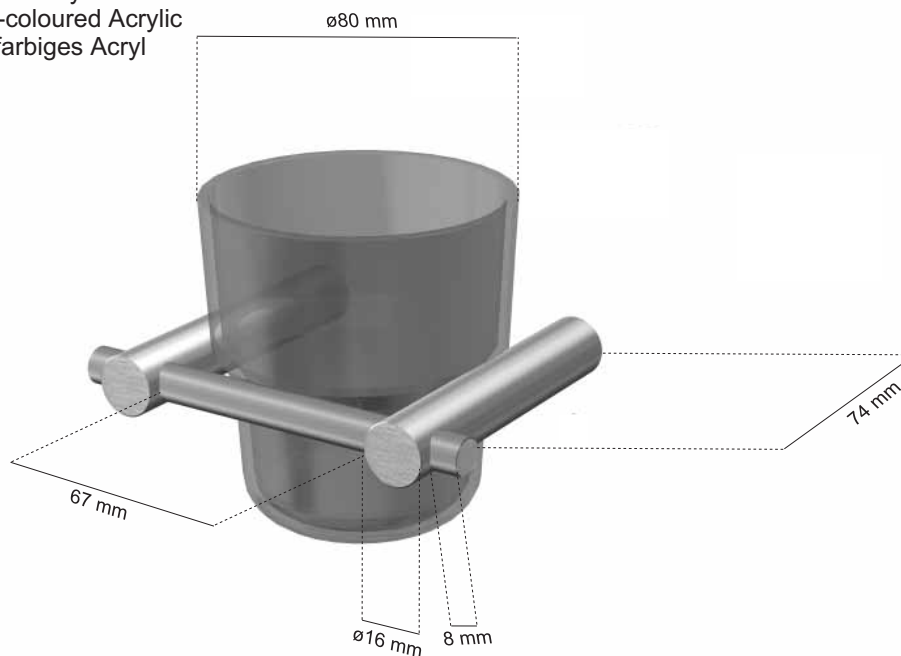

870209 Matbørstet/Satin/Gebürstet  
870709 Højglans/Mirror Finish/Hochglanzpoliert  
Tandkrusholder  
Tooth Mug Holder  
Zahnbecherhalter

Tandkrus / Røgfarvet akryl  
Tooth Mug / Smoke-coloured Acrylic  
Zahnbecher / Rauchfarbiges Acryl