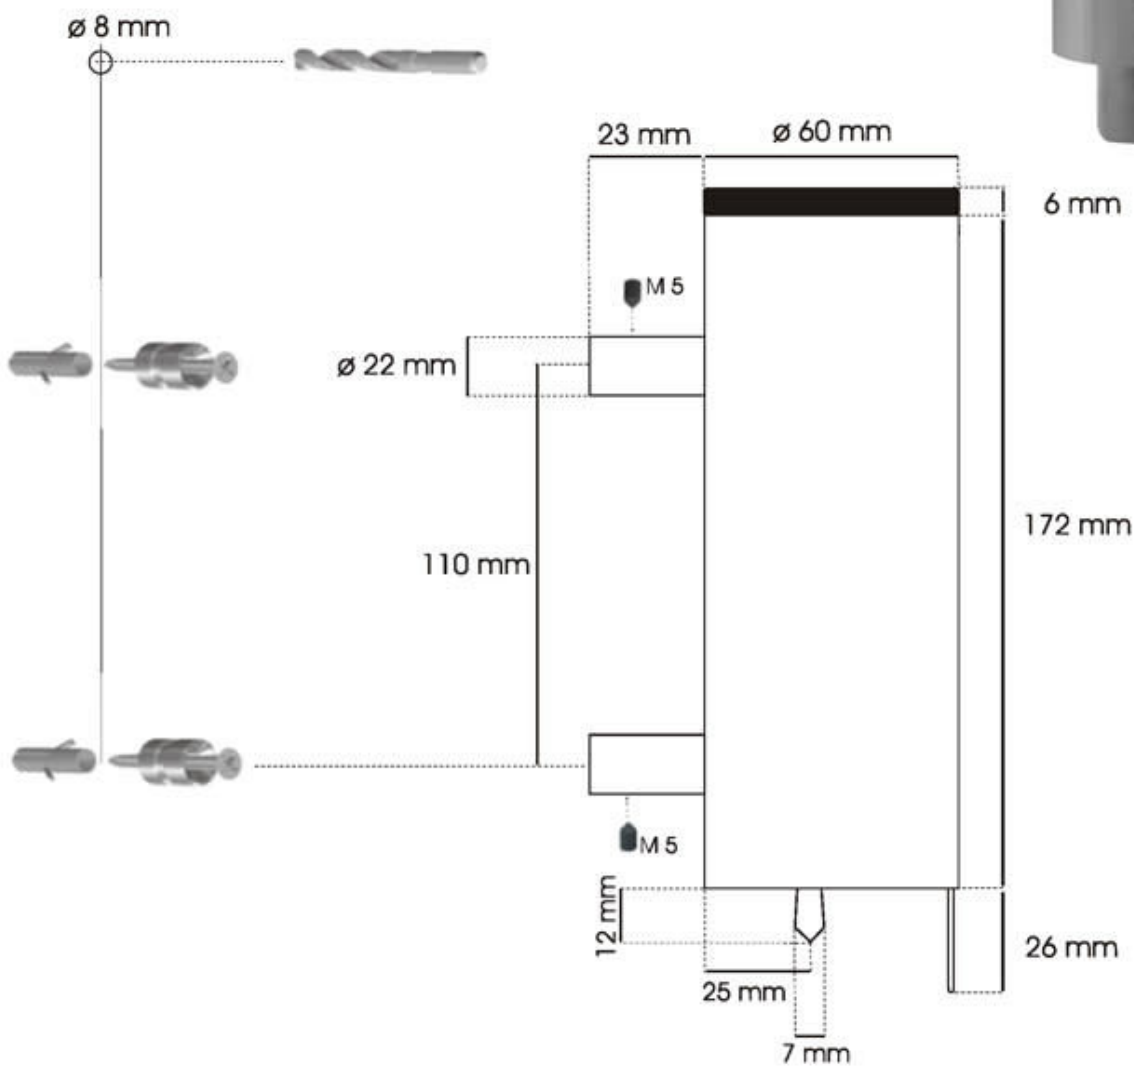

870236 Matbørstet/Satin/Gebürstet
870736 Højglans/Mirror Finish/Hochglanzpoliert
Sæbedispenser
Soap Dispenser
Seifenspender

RUSTFRIT STÅL / STAINLESS STEEL / EDELSTAHL

Export:

Danmark: