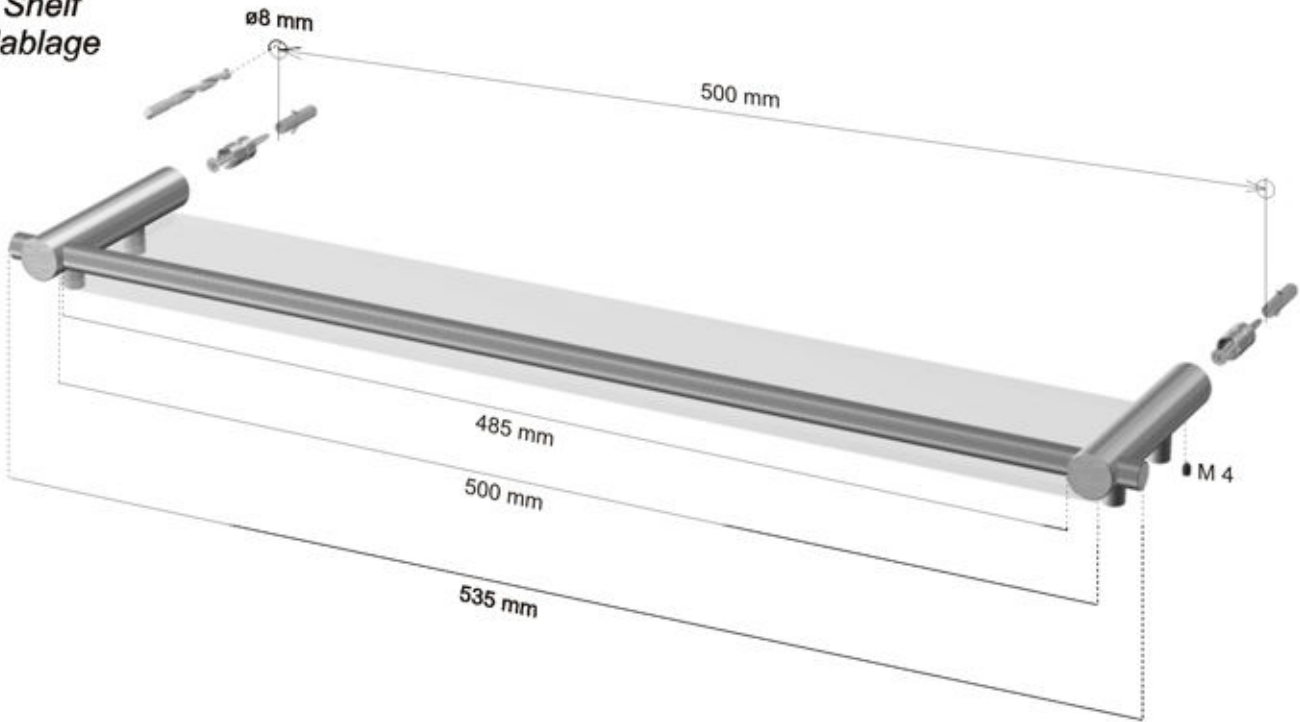

870230 Matbørstet/Satin/Gebürstet
870730 Højglans/Mirror Finish/Hochglanzpoliert
Spejlhylde
Mirror Shelf
Spiegelablage

Røgfarget glas
Smoke-coloured glass
Rauchglas

RUSTFRIT STÅL / STAINLESS STEEL / EDELSTAHL