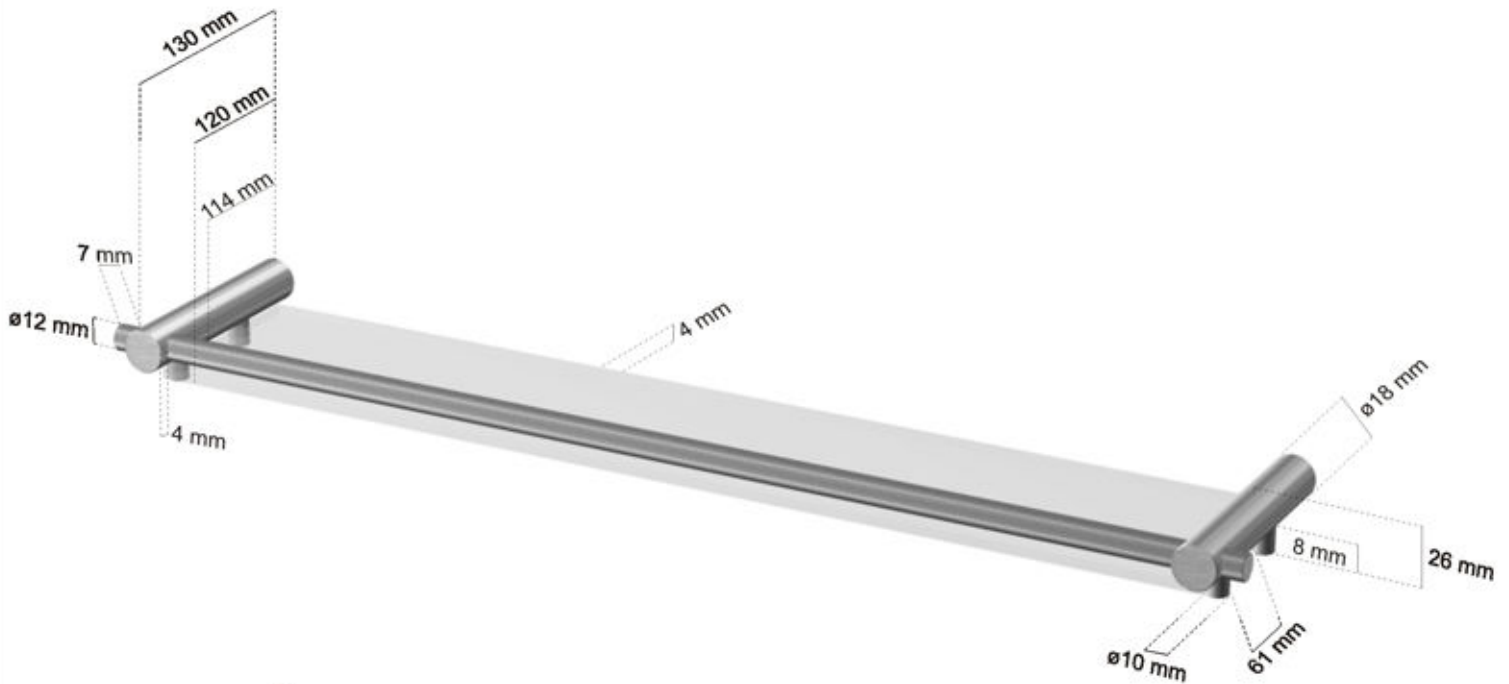

870230 Matbørstet/Satin/Gebürstet
870730 Højglans/Mirror Finish/Hochglanzpoliert
Spejlhylde
Mirror Shelf
Spiegelablage

Røgfarget glas
Smoke-coloured glass
Rauchglas

RUSTFRIT STÅL / STAINLESS STEEL / EDELSTAHL