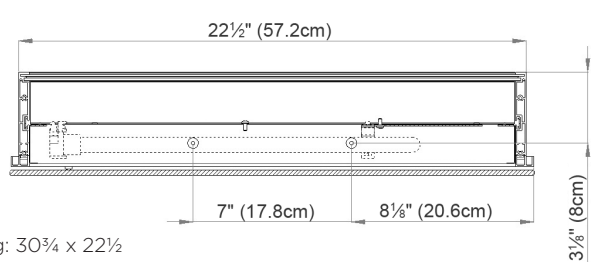

Fastening hole below
Trous de fixation en bas

Fastening hole above
Trous de fixation en au-dessus

Rough opening: 30 3/4 x 22 1/2

- Aluminium case
- Hinge on the left
- LED strip 16W dimmable
- 1 socket
- 3 adjustable glass trays
- 1 cosmetic box, 1 cosmetic mirror

Les dimensions en centimètre/inches s'entendent sous réserve des tolérances d'usine, d'éventuelles modifications ultérieures, de même que de nouvelles possibilités de montage. La responsabilité ne peut être engagée en cas de cotes manquantes ou erronées.

Electrical connection
Raccord électrique

Socket
Prise de courant

Fastening hole below
Trous de fixation en bas

Fastening hole above
Trous de fixation en au-dessus

Rough opening: 30 3/4 x 22 1/2

- Aluminum case
- Hinge on the right
- LED strip 16W dimmable
- 1 socket
- 3 adjustable glass trays
- 1 cosmetic box, 1 cosmetic mirror