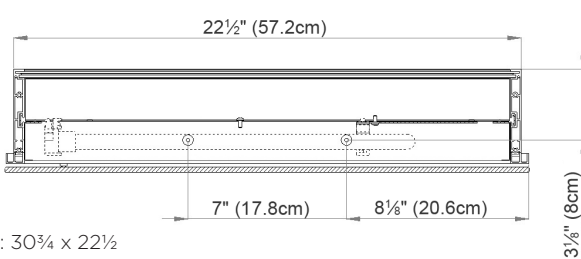

Fastening hole below
Trous de fixation en bas

Fastening hole above
Trous de fixation en au-dessus

Rough opening: 30 3/4 x 22 1/2

- Aluminium case
- Hinge on the left
- LED strip 16W dimmable
- 1 socket
- 3 adjustable glass trays
- 1 cosmetic box, 1 cosmetic mirror

- Boîtier en aluminium*
- Charnière à gauche*
- LED bande 16W graduable*
- 1 prise*
- 3 étagères en verre réglables*
- 1 boîte cosmétique, 1 miroir à loupe*

Electrical installation shall be performed by a qualified licensed electrician

Des installations électriques doivent être faites par un électricien qualifié avec une licence

Surface Mount

The dimensions in centimetres/inches go with the reservation of the factory tolerance, later modifications if necessary as well as further possibilities of installation. The responsibility for consequences of incorrect and incomplete dimensions is out of question.