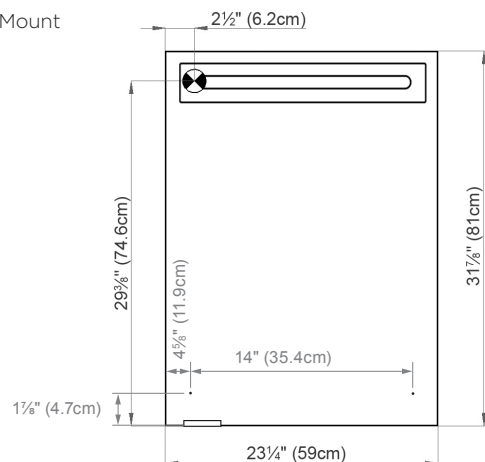

Surface Mount

The dimensions in centimetres/inches go with the reservation of the factory tolerance, later modifications if necessary as well as further possibilities of installation. The responsibility for consequences of incorrect and incomplete dimensions is out of question.

Les dimensions en centimètre/inches s'entendent sous réserve des tolérances d'usine, d'éventuelles modifications ultérieures, de même que de nouvelles possibilités de montage. La responsabilité ne peut être engagée en cas de cotes manquantes ou erronées.