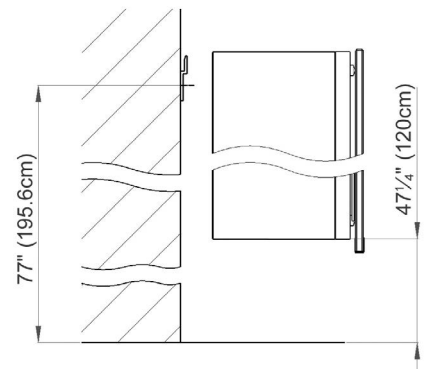

Surface Mount

The dimensions in centimetres/inches go with the reservation of the factory tolerance, later modifications if necessary as well as further possibilities of installation. The responsibility for consequences of incorrect and incomplete dimensions is out of question.

Les dimensions en centimètre/inches s'entendent sous réserve des tolérances d'usine, d'éventuelles modifications ultérieures, de même que de nouvelles possibilités de montage. La responsabilité ne peut être engagée en cas de cotes manquantes ou erronées.