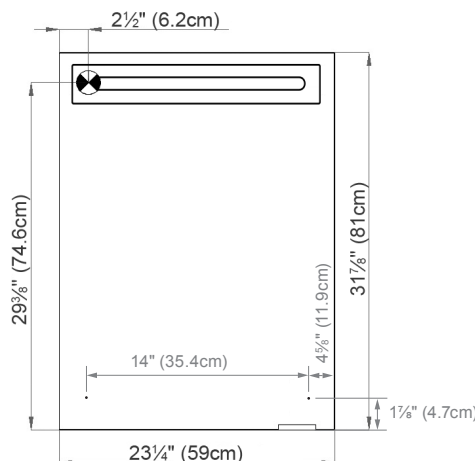

Fastening hole below
Trous de fixation en bas

Fastening hole above
Trous de fixation en au-dessus

Rough opening: 30 3/4 x 22 1/2

- Aluminium case
- Hinge on the left
- LED strip 16W dimmable
- 1 socket
- 3 adjustable glass trays
- 1 cosmetic box, 1 cosmetic mirror

- Boîtier en aluminium*
- Charnière à gauche*
- LED bande 16W graduable*
- 1 prise*
- 3 étagères en verre réglables*
- 1 boîte cosmétique, 1 miroir à loupe*

Electrical installation shall be performed by a qualified licensed electrician

Des installations électriques doivent être faites par un électricien qualifié avec une licence

Surface Mount

The dimensions in centimetres/inches go with the reservation of the factory tolerance, later modifications if necessary as well as further possibilities of installation. The responsibility for consequences of incorrect and incomplete dimensions is out of question.

Electrical connection
Raccord électrique

Socket
Prise de courant

Fastening hole below
Trous de fixation en bas

Fastening hole above
Trous de fixation en au-dessus

Rough opening: 30 3/4 x 22 1/2

- Aluminum case
- Hinge on the right
- LED strip 16W dimmable
- 1 socket
- 3 adjustable glass trays
- 1 cosmetic box, 1 cosmetic mirror