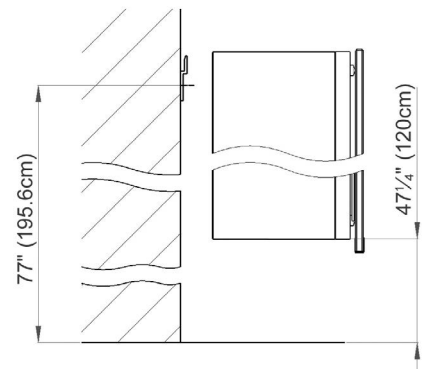

Fastening hole below
Trous de fixation en bas

Fastening hole above
Trous de fixation en au-dessus

Rough opening: 30 3/4 x 22 1/2

- Aluminium case
- Hinge on the left
- LED strip 16W dimmable
- 1 socket
- 3 adjustable glass trays
- 1 cosmetic box, 1 cosmetic mirror

- Boîtier en aluminium*
- Charnière à gauche*
- LED bande 16W graduable*
- 1 prise*
- 3 étagères en verre réglables*
- 1 boîte cosmétique, 1 miroir à loupe*

Electrical installation shall be performed by a qualified licensed electrician

Des installations électriques doivent être faites par un électricien qualifié avec une licence

Surface Mount

The dimensions in centimetres/inches go with the reservation of the factory tolerance, later modifications if necessary as well as further possibilities of installation. The responsibility for consequences of incorrect and incomplete dimensions is out of question.

Electrical connection
Raccord électrique

Socket
Prise de courant

Fastening hole below
Trous de fixation en bas

Fastening hole above
Trous de fixation en au-dessus

Rough opening: 30 3/4 x 22 1/2

- Aluminum case
- Hinge on the right
- LED strip 16W dimmable
- 1 socket
- 3 adjustable glass trays
- 1 cosmetic box, 1 cosmetic mirror