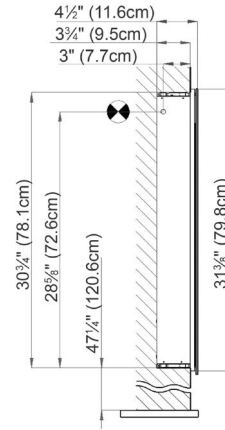

Fastening hole below
Trous de fixation en bas

Fastening hole above
Trous de fixation en au-dessus

Rough opening: 30 3/4 x 22 1/2

- Aluminium case
- Hinge on the left
- LED strip 16W dimmable
- 1 socket
- 3 adjustable glass trays
- 1 cosmetic box, 1 cosmetic mirror

Des installations électriques doivent être faites par un électricien qualifié avec une licence

Surface Mount

The dimensions in centimetres/inches go with the reservation of the factory tolerance, later modifications if necessary as well as further possibilities of installation. The responsibility for consequences of incorrect and incomplete dimensions is out of question.

Les dimensions en centimètre/inches s'entendent sous réserve des tolérances d'usine, d'éventuelles modifications ultérieures, de même que de nouvelles possibilités de montage. La responsabilité ne peut être engagée en cas de cotes manquantes ou erronées.

Electrical connection
Raccord électrique

Socket
Prise de courant

Fastening hole below
Trous de fixation en bas

Fastening hole above
Trous de fixation en au-dessus

Rough opening: 30 3/4 x 22 1/2

- Aluminum case
- Hinge on the right
- LED strip 16W dimmable
- 1 socket
- 3 adjustable glass trays
- 1 cosmetic box, 1 cosmetic mirror