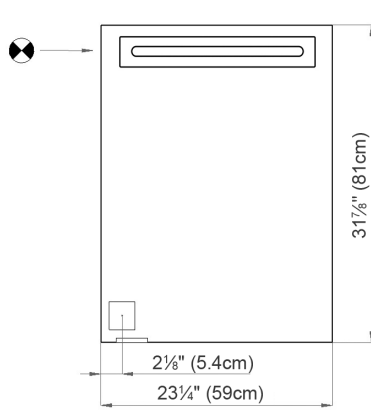

Fastening hole below
Trous de fixation en bas

Fastening hole above
Trous de fixation en au-dessus

Rough opening: 30 3/4 x 22 1/2

- Aluminium case
- Hinge on the left
- LED strip 16W dimmable
- 1 socket
- 3 adjustable glass trays
- 1 cosmetic box, 1 cosmetic mirror

Les dimensions en centimètre/inches s'entendent sous réserve des tolérances d'usine, d'éventuelles modifications ultérieures, de même que de nouvelles possibilités de montage. La responsabilité ne peut être engagée en cas de cotes manquantes ou erronées.

LED

SIDLER
is Leidenschaft

Mirror Cabinet
Armoire de toilette

LED 1/23 1/4"/R
SIDLER No.: 1.706.020

SIDLER International Ltd.
Made in Switzerland
Vancouver, BC
www.sidler-international.com

Recessed Application

Electrical connection
Raccord électrique

Socket
Prise de courant

Fastening hole below
Trous de fixation en bas

Fastening hole above
Trous de fixation en au-dessus

Rough opening: 30 3/4 x 22 1/2

- Aluminum case
- Hinge on the right
- LED strip 16W dimmable
- 1 socket
- 3 adjustable glass trays
- 1 cosmetic box, 1 cosmetic mirror