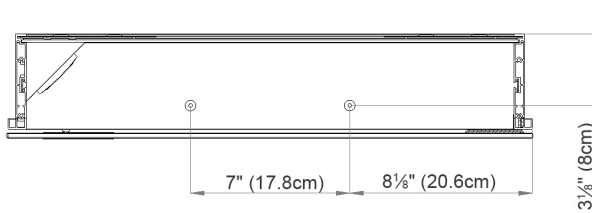

Les dimensions en centimètre/inches s'entendent sous réserve des tolérances d'usine, d'éventuelles modifications ultérieures, de même que de nouvelles possibilités de montage. La responsabilité ne peut être engagée en cas de cotes manquantes ou erronées.

Electrical connection
Raccord électrique

Socket
Prise de courant

Fastening hole below
Trous de fixation en bas

Fastening hole above
Trous de fixation en au-dessus

Rough opening: 30 3/4 x 22 1/2

- Aluminum case
- Hinge on the right
- LED strip 16W dimmable
- 1 socket
- 3 adjustable glass trays
- 1 cosmetic box, 1 cosmetic mirror